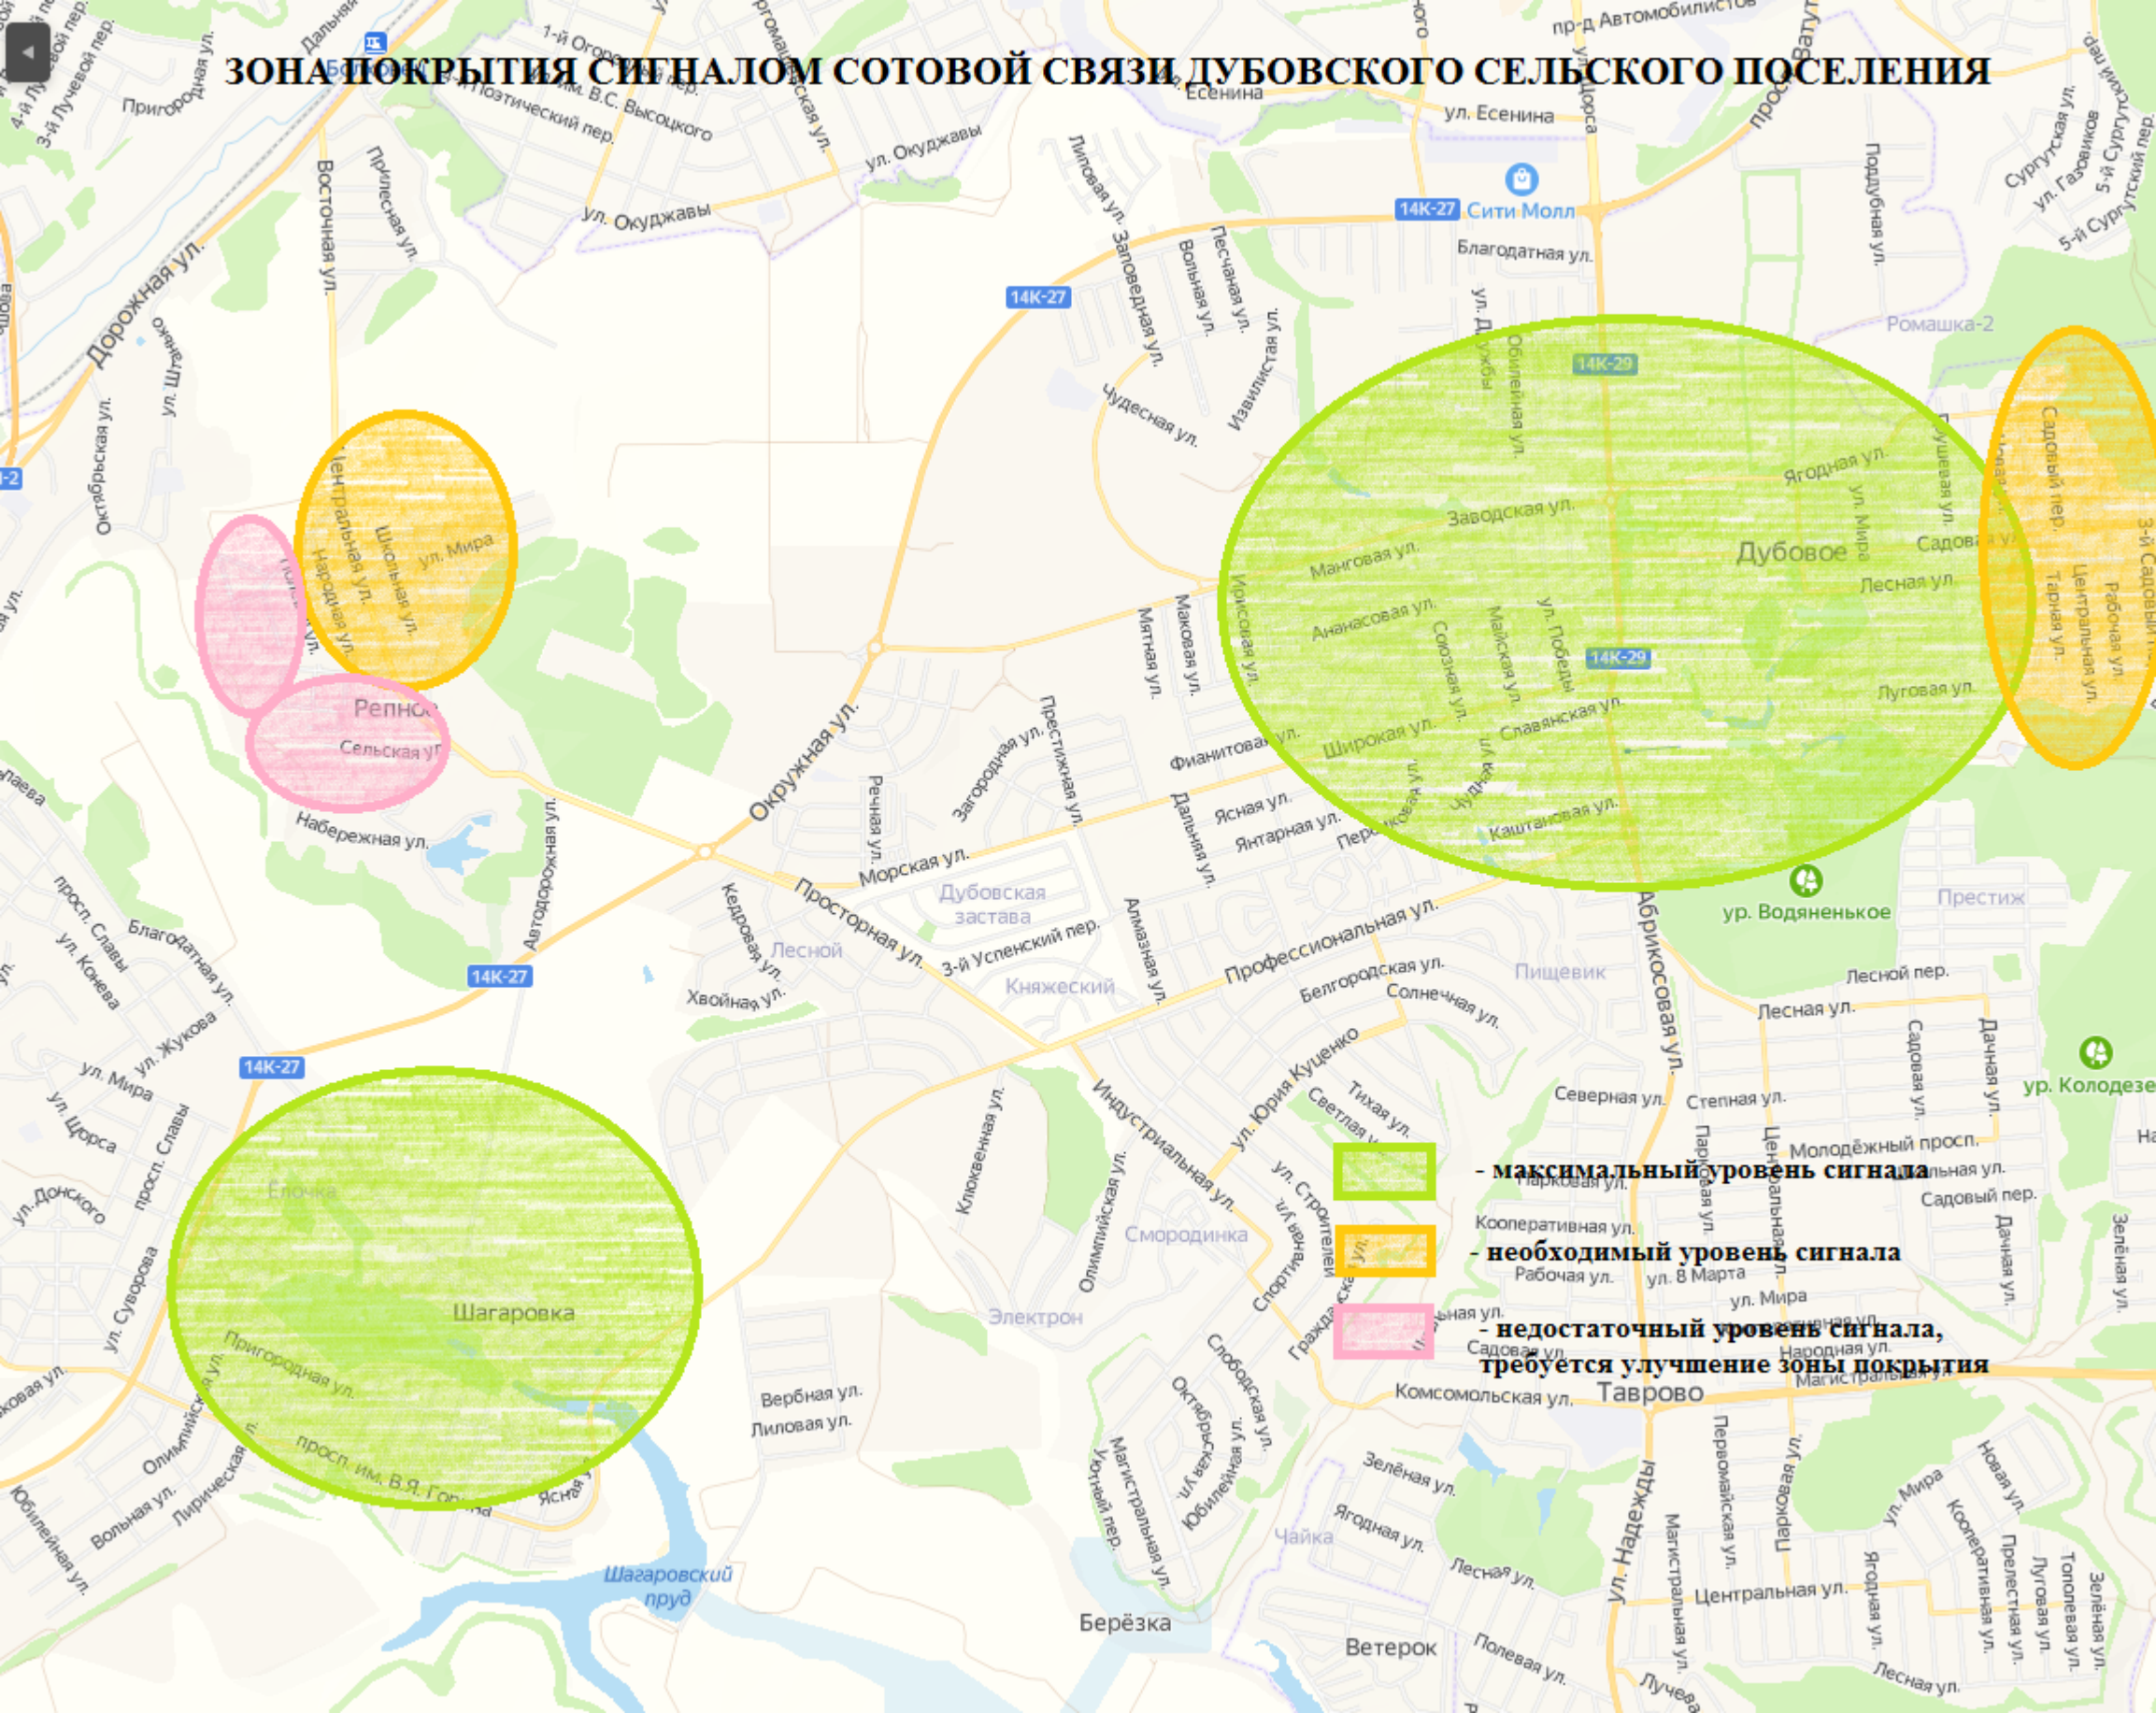

ЗОНА ПОКРЫТИЯ СИГНАЛОМ СОТОВОЙ СВЯЗИ ДУБОВСКОГО СЕЛЬСКОГО ПОСЕЛЕНИЯ

- максимальный уровень сигнала**
- необходимый уровень сигнала**
- недостаточный уровень сигнала, требуется улучшение зоны покрытия**