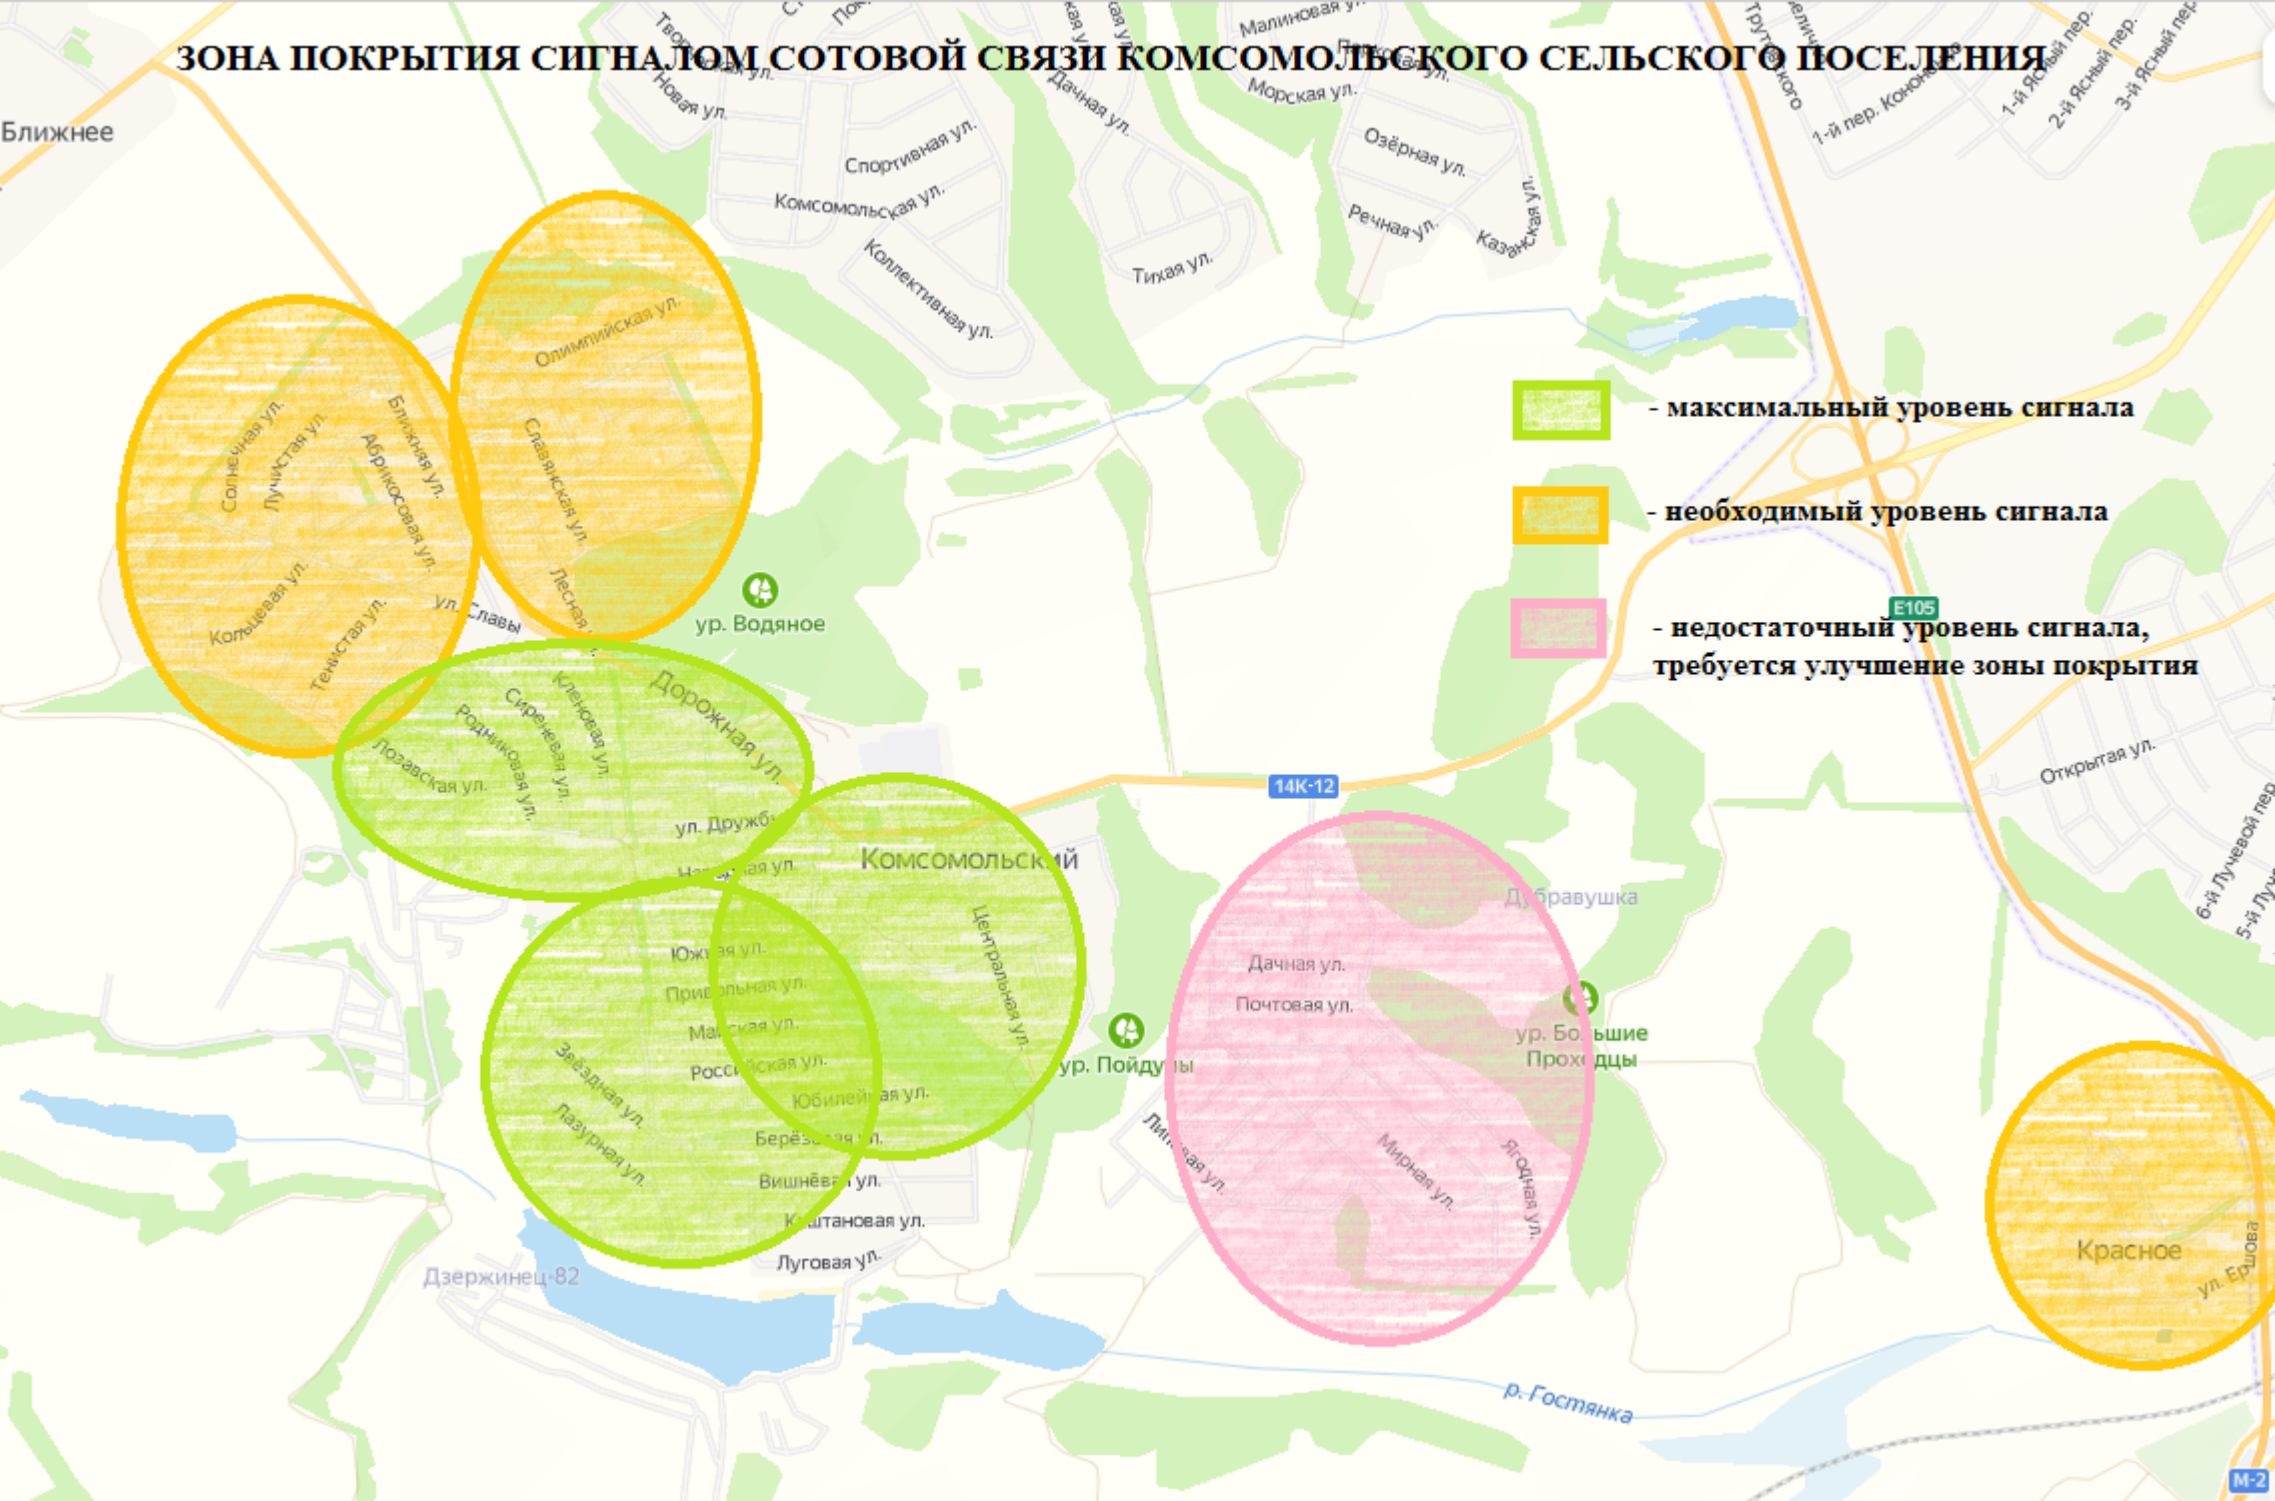

# ЗОНА ПОКРЫТИЯ СИГНАЛОМ Сотовой СВЯЗИ КОМСОМОЛЬСКОГО СЕЛЬСКОГО ПОСЕЛЕНИЯ

-  - максимальный уровень сигнала
-  - необходимый уровень сигнала
-  - недостаточный уровень сигнала, требуется улучшение зоны покрытия