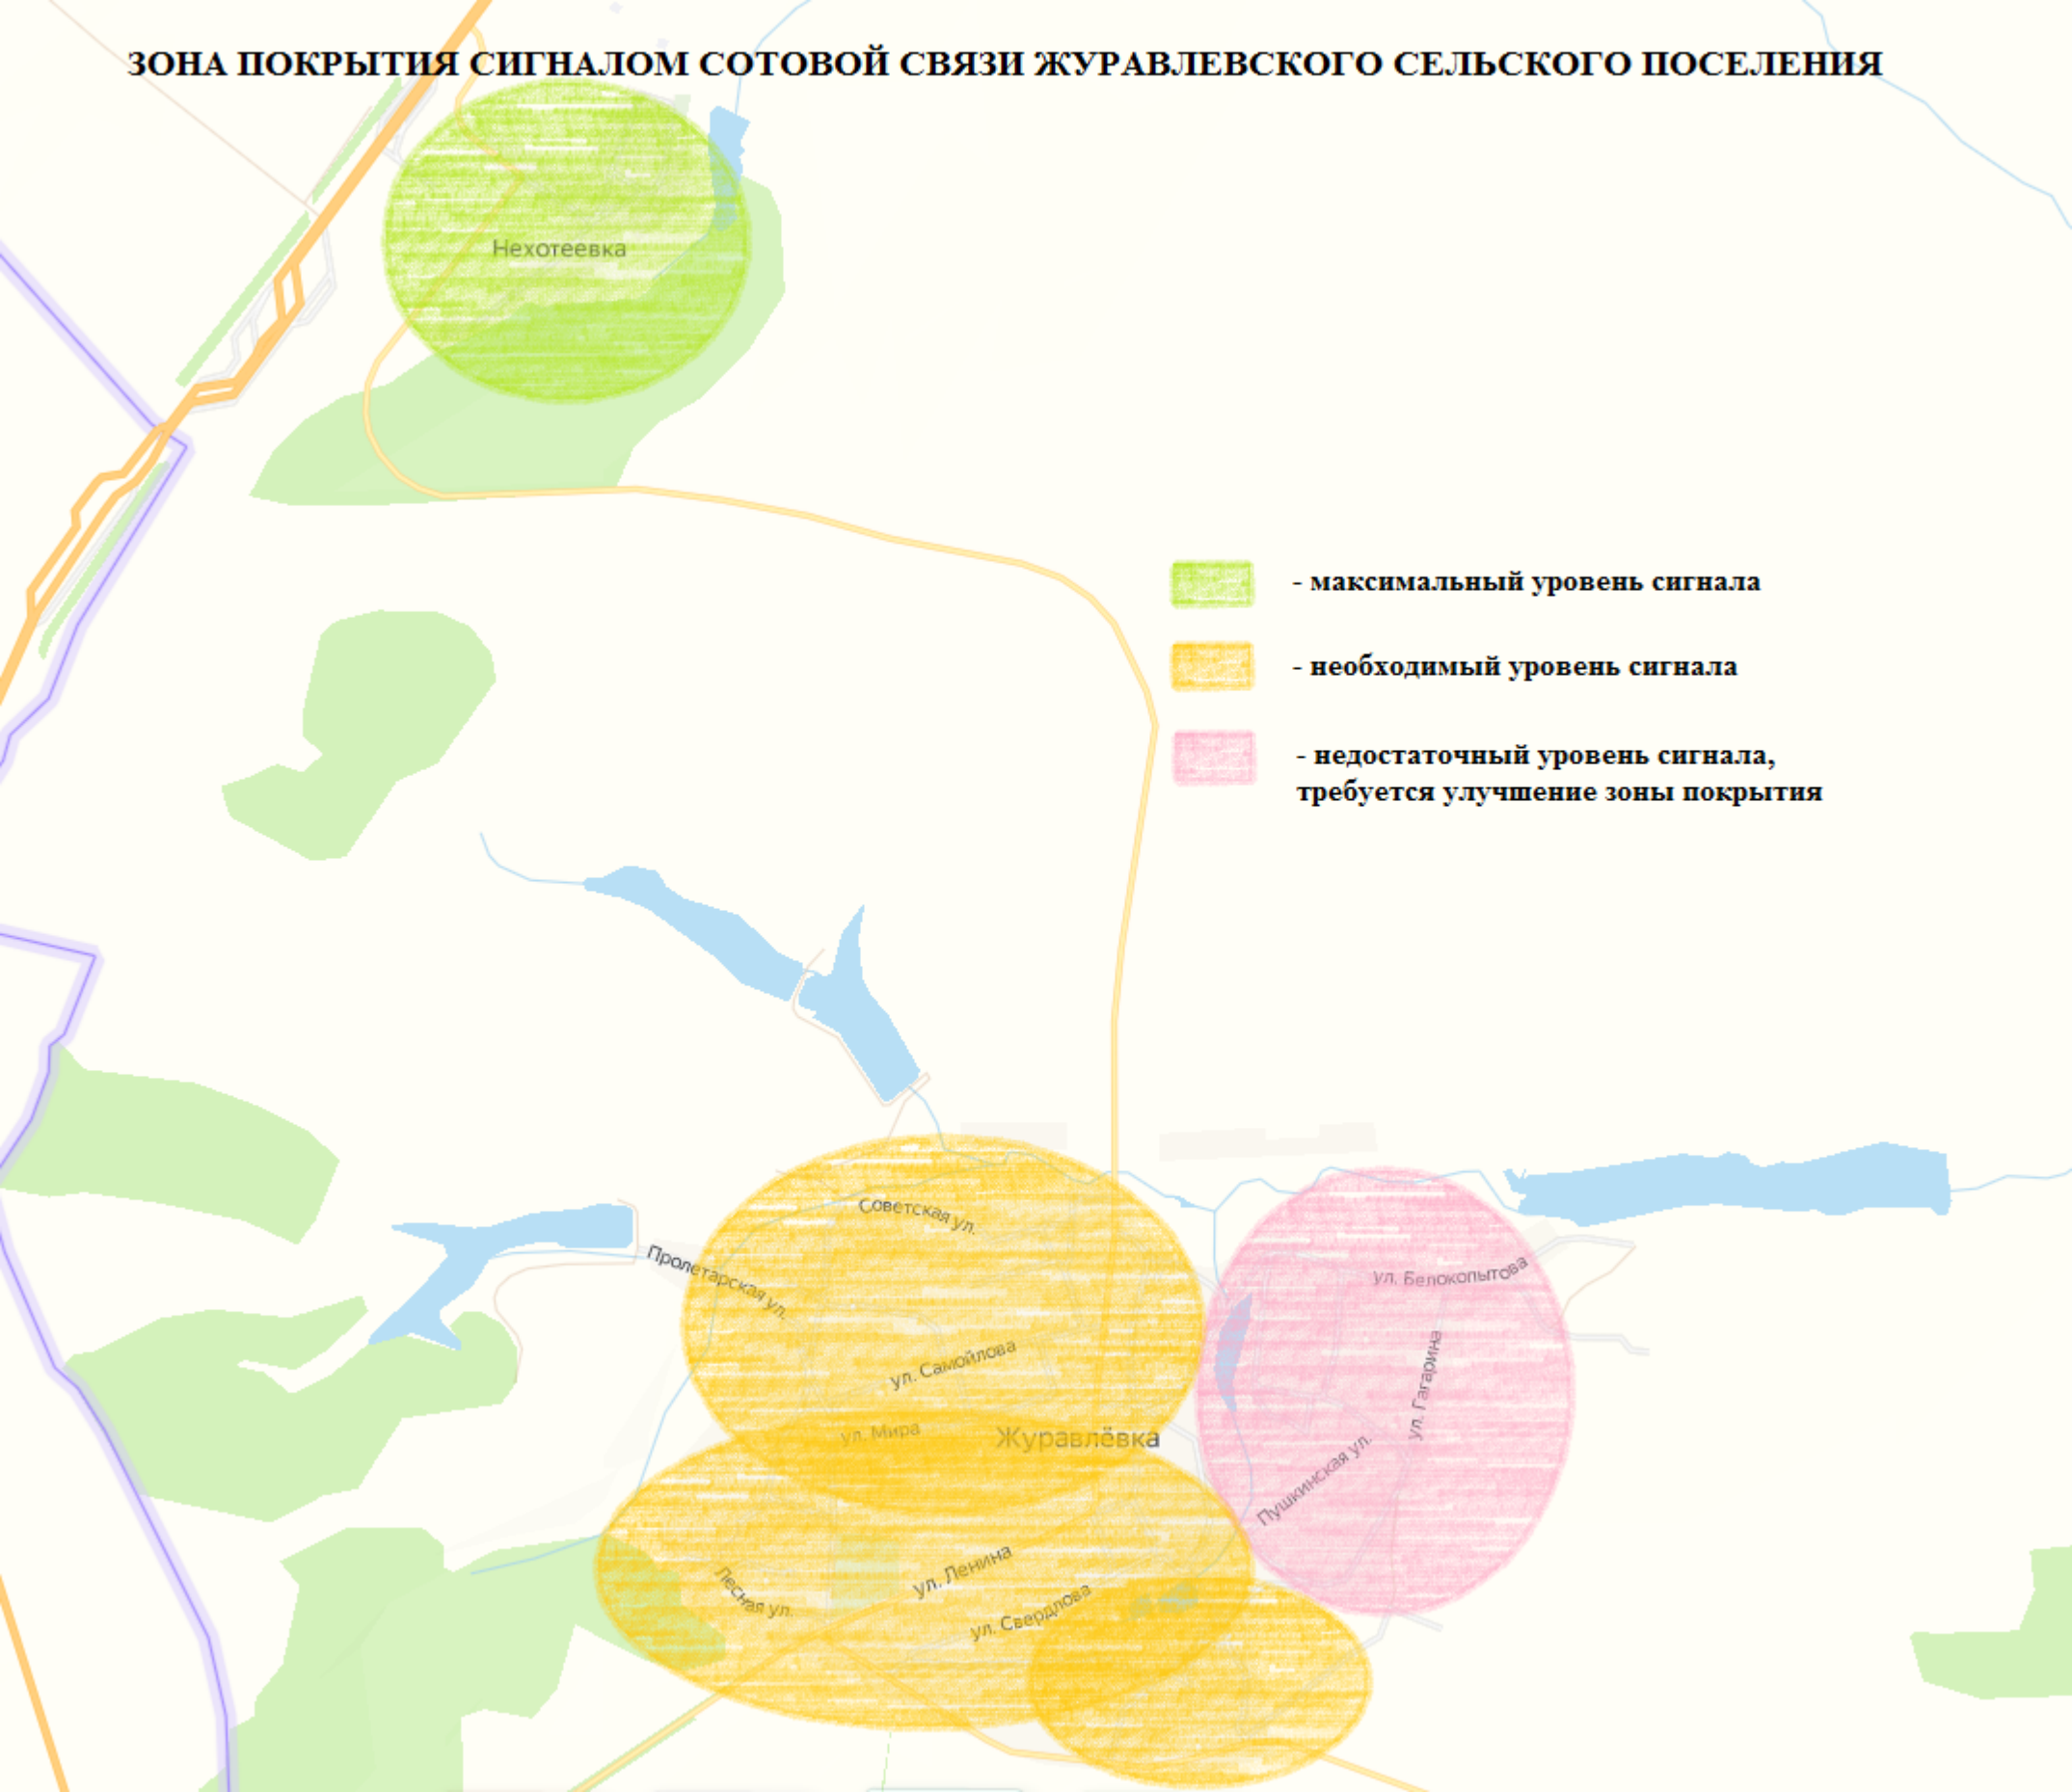

ЗОНА ПОКРЫТИЯ СИГНАЛОМ СОТОВОЙ СВЯЗИ ЖУРАВЛЕВСКОГО СЕЛЬСКОГО ПОСЕЛЕНИЯ

-  - максимальный уровень сигнала
-  - необходимый уровень сигнала
-  - недостаточный уровень сигнала, требуется улучшение зоны покрытия