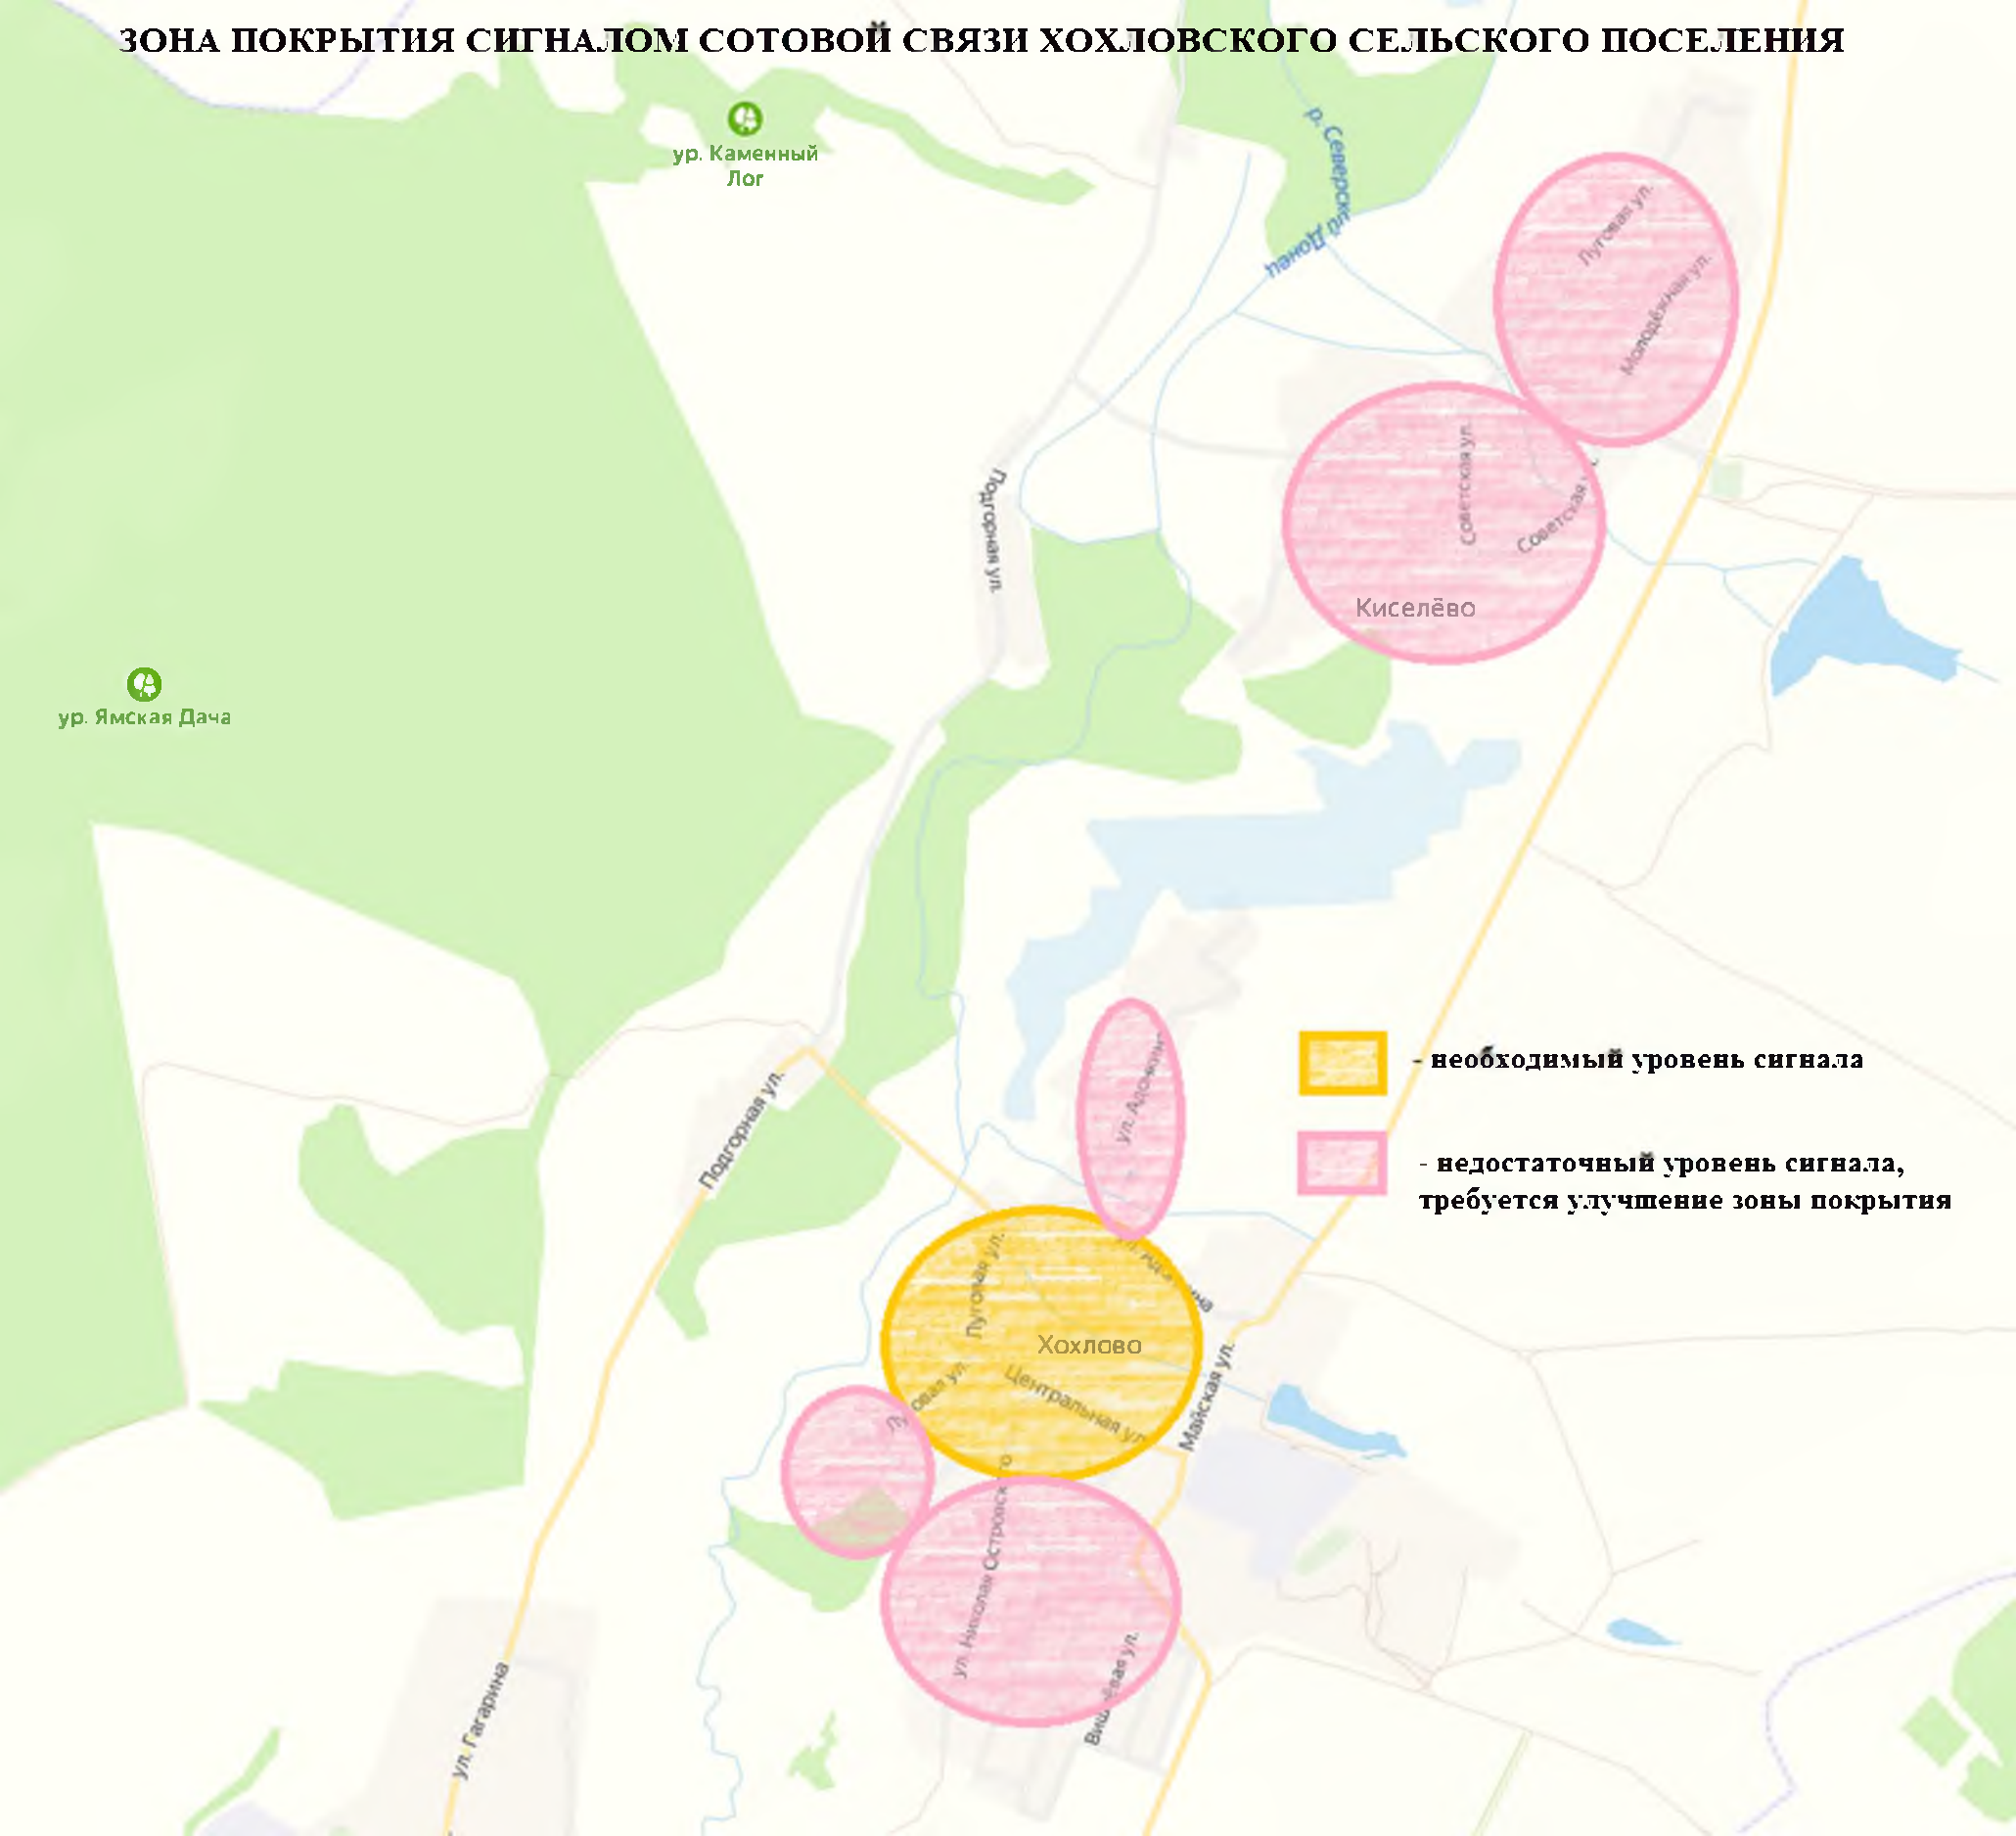

ЗОНА ПОКРЫТИЯ СИГНАЛОМ СОТОВОЙ СВЯЗИ ХОХЛОВСКОГО СЕЛЬСКОГО ПОСЕЛЕНИЯ

- необходимый уровень сигнала

- недостаточный уровень сигнала, требуется улучшение зоны покрытия