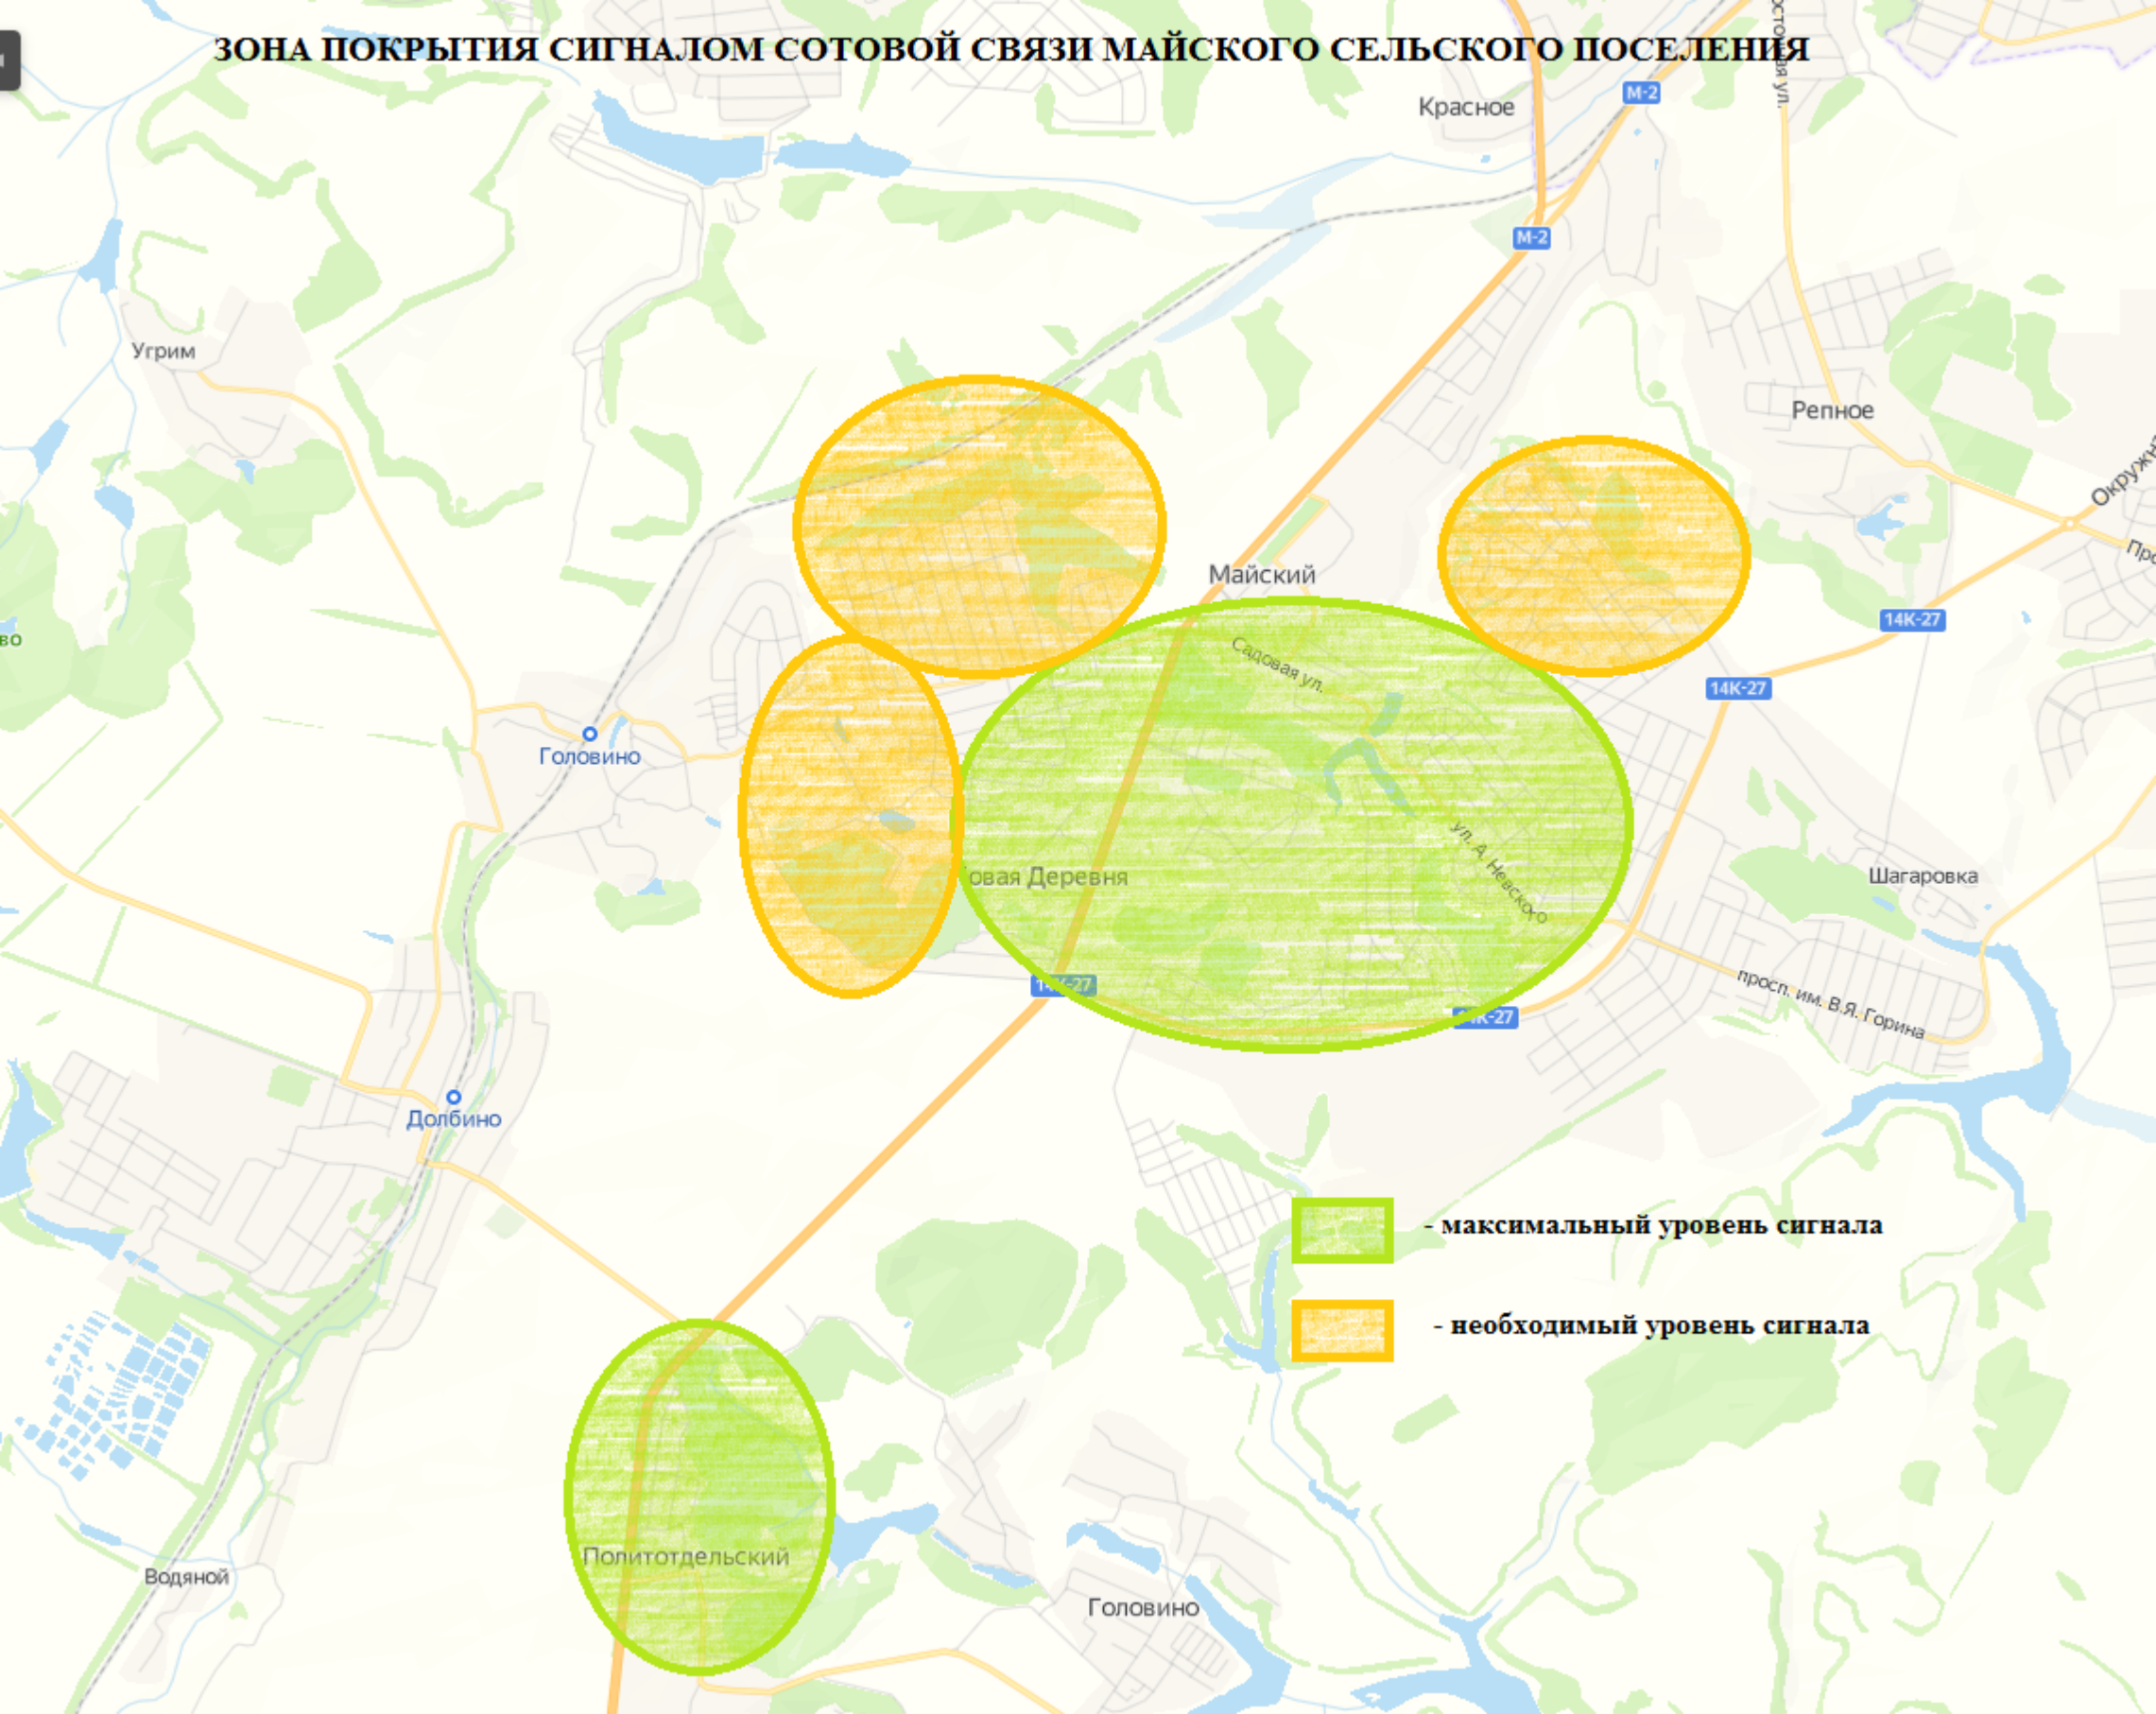

ЗОНА ПОКРЫТИЯ СИГНАЛОМ СОТОВОЙ СВЯЗИ МАЙСКОГО СЕЛЬСКОГО ПОСЕЛЕНИЯ

 - максимальный уровень сигнала

 - необходимый уровень сигнала