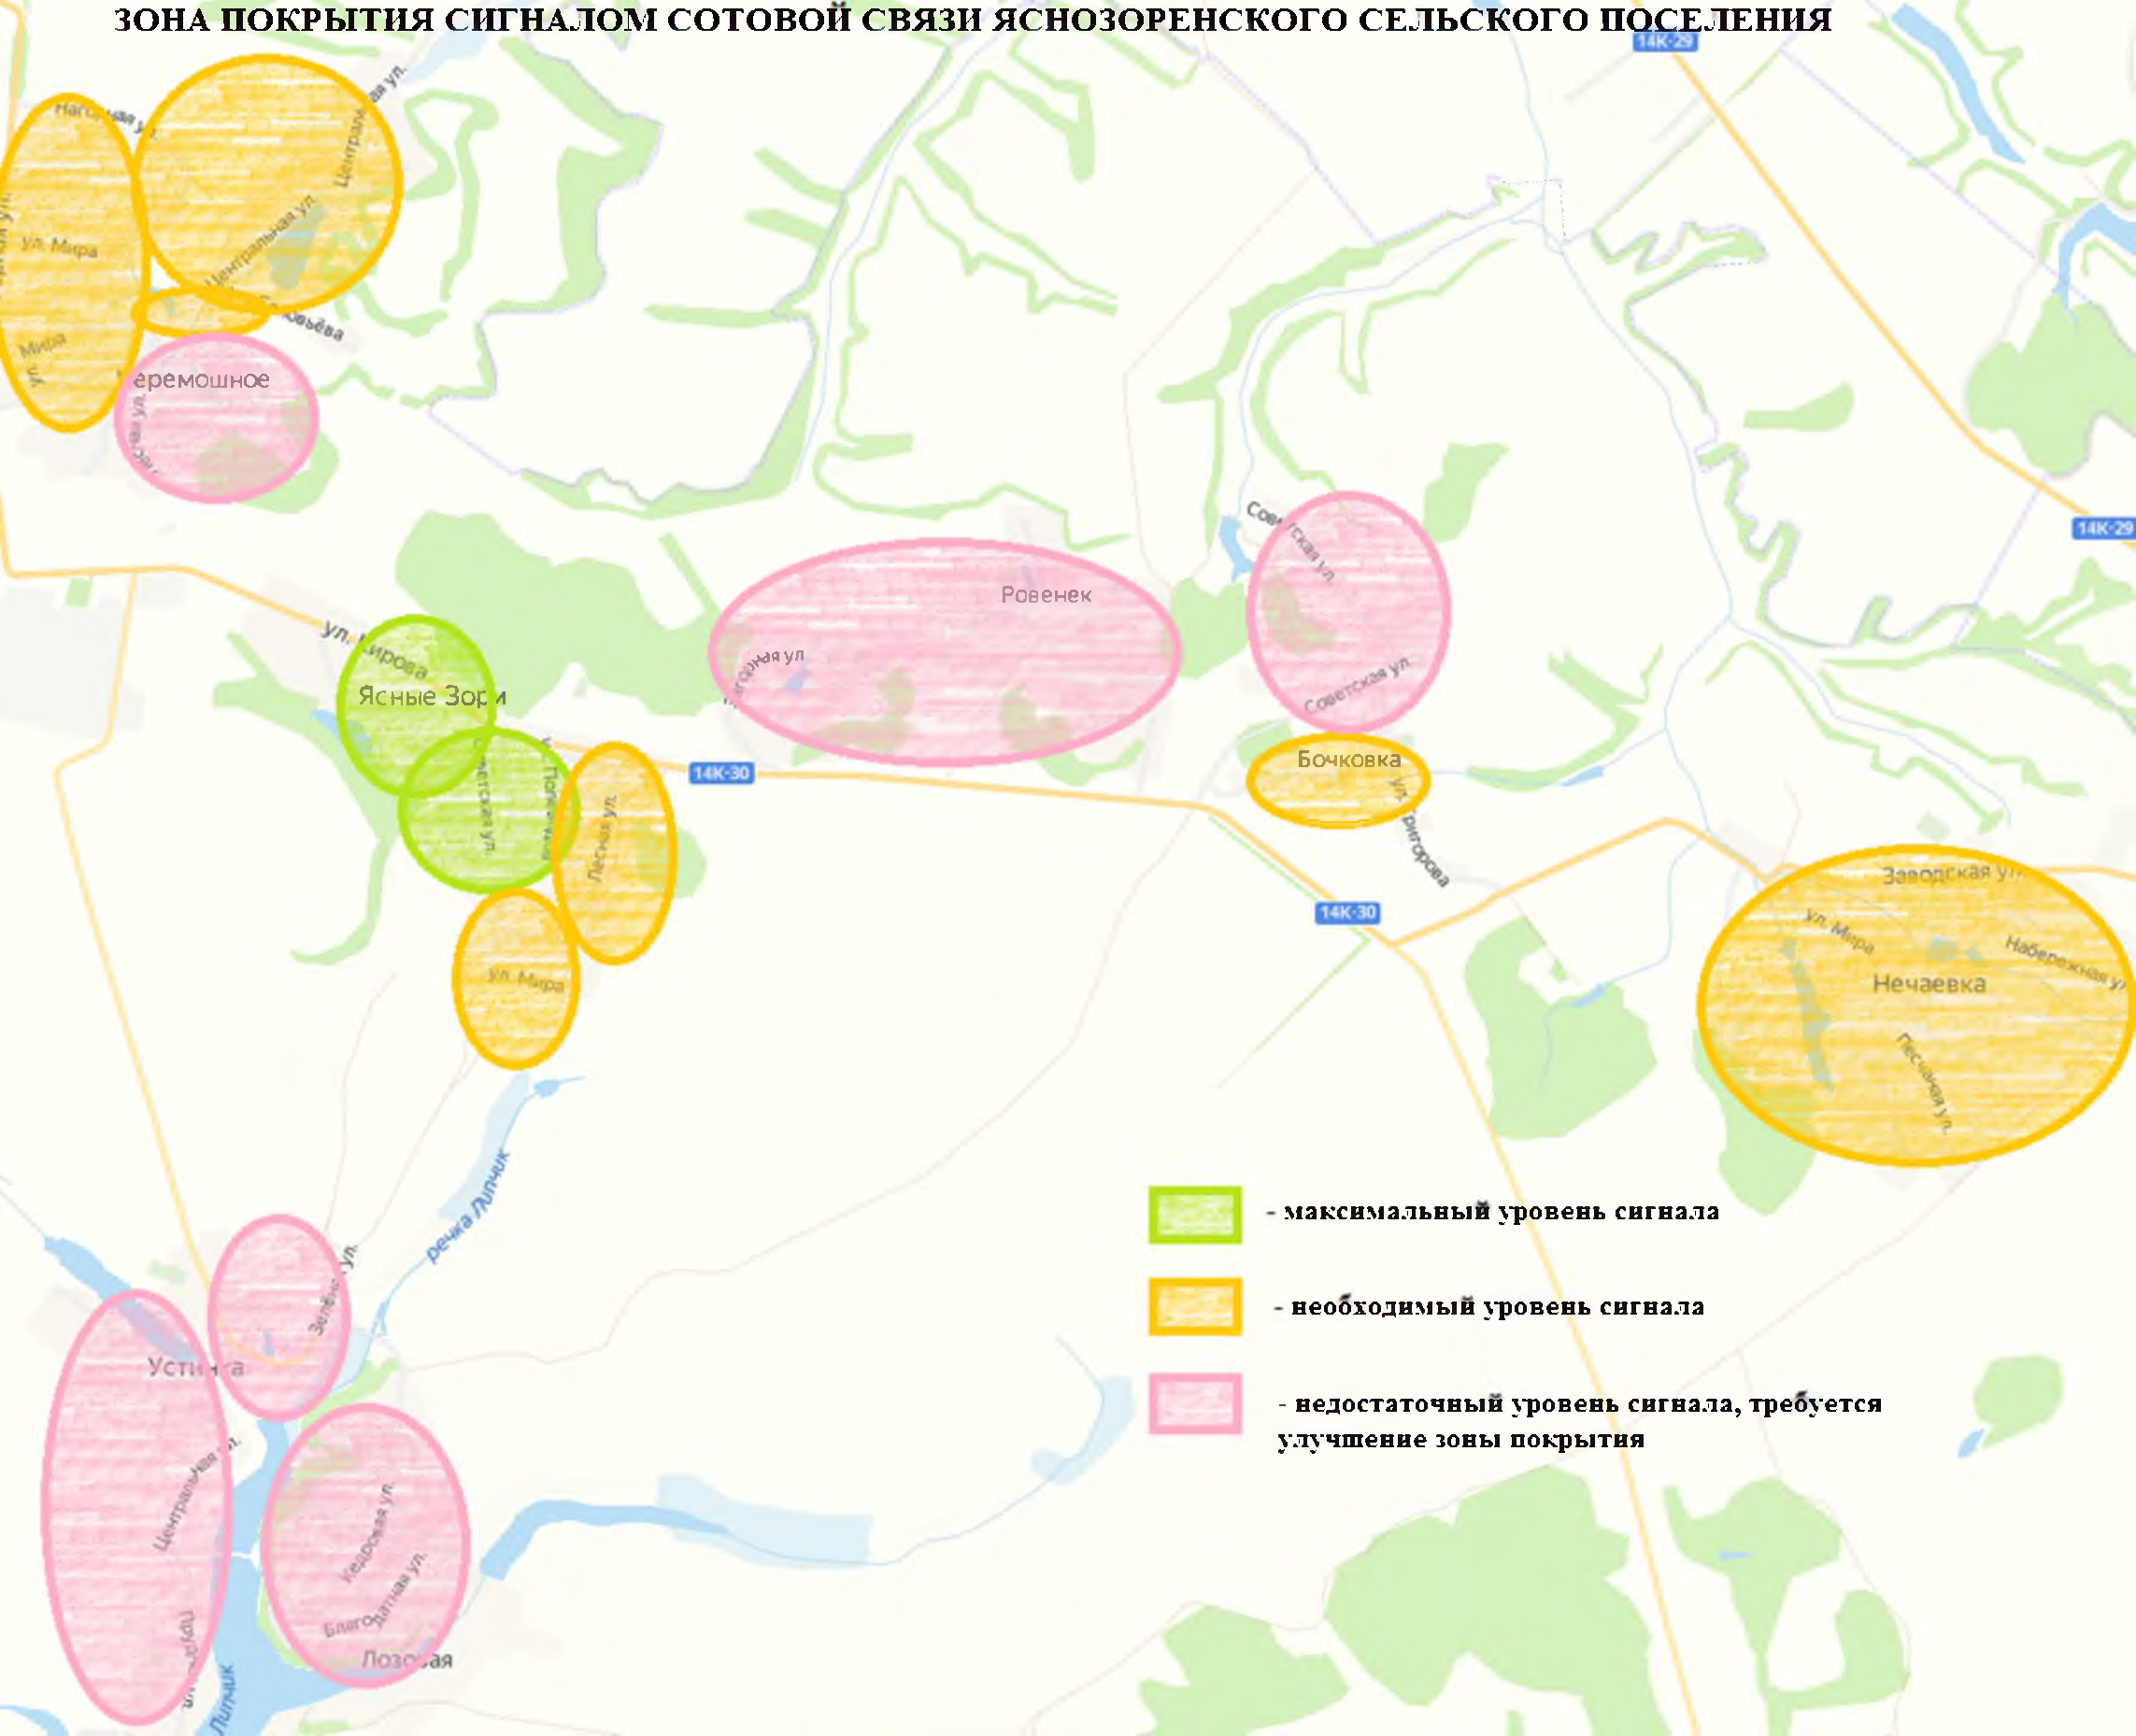

# ЗОНА ПОКРЫТИЯ СИГНАЛОМ СОТОВОЙ СВЯЗИ ЯСНОЗОРЕНСКОГО СЕЛЬСКОГО ПОСЕЛЕНИЯ

-  - максимальный уровень сигнала
-  - необходимый уровень сигнала
-  - недостаточный уровень сигнала, требуется улучшение зоны покрытия