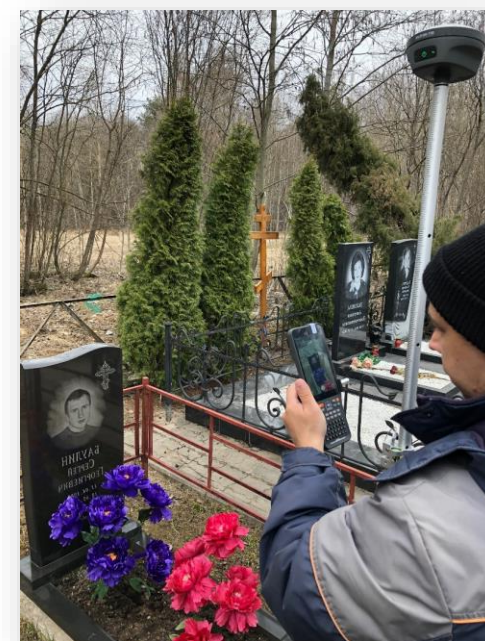

3

Использование специального
геодезического оборудования