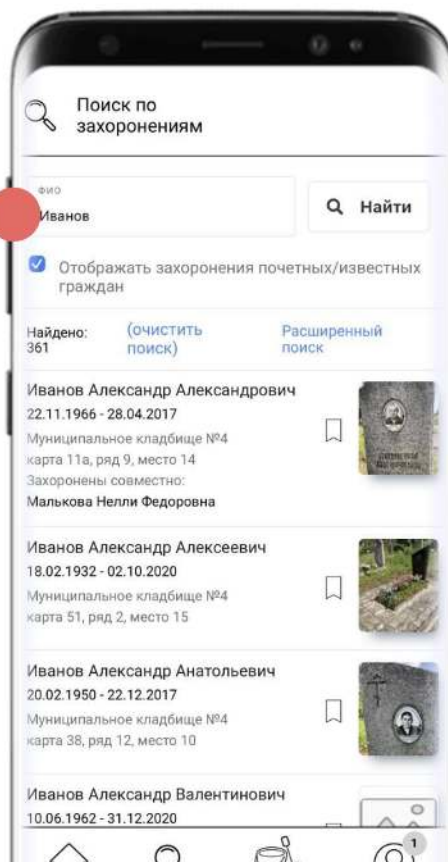

Здесь вы можете найти информацию о захоронениях родных и близких, увидеть расположение на карте, добавить фотографии и заказать необходимые услуги.

Вологодская область (выбрать другой)

Кого ищем?

НАЙТИ ЗАХОРОНЕНИЕ

Например: Петров Иван

КАК ЭТО РАБОТАЕТ

Сервис поможет быстро и легко найти захоронения ушедших родственников или близких людей, загрузить фотографии, заказать услуги благоустройства.

ИЩИТЕ ЗАХОРОНЕНИЯ

Поиск захоронения с помощью простого и интуитивно понятного интерфейса.