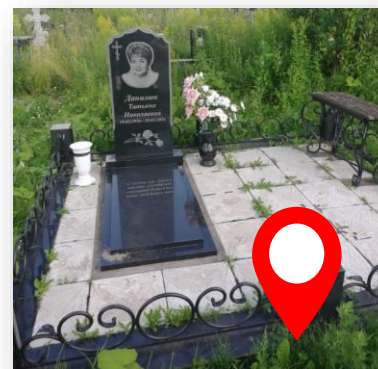

2

Добавление данных
по фото с геотегом