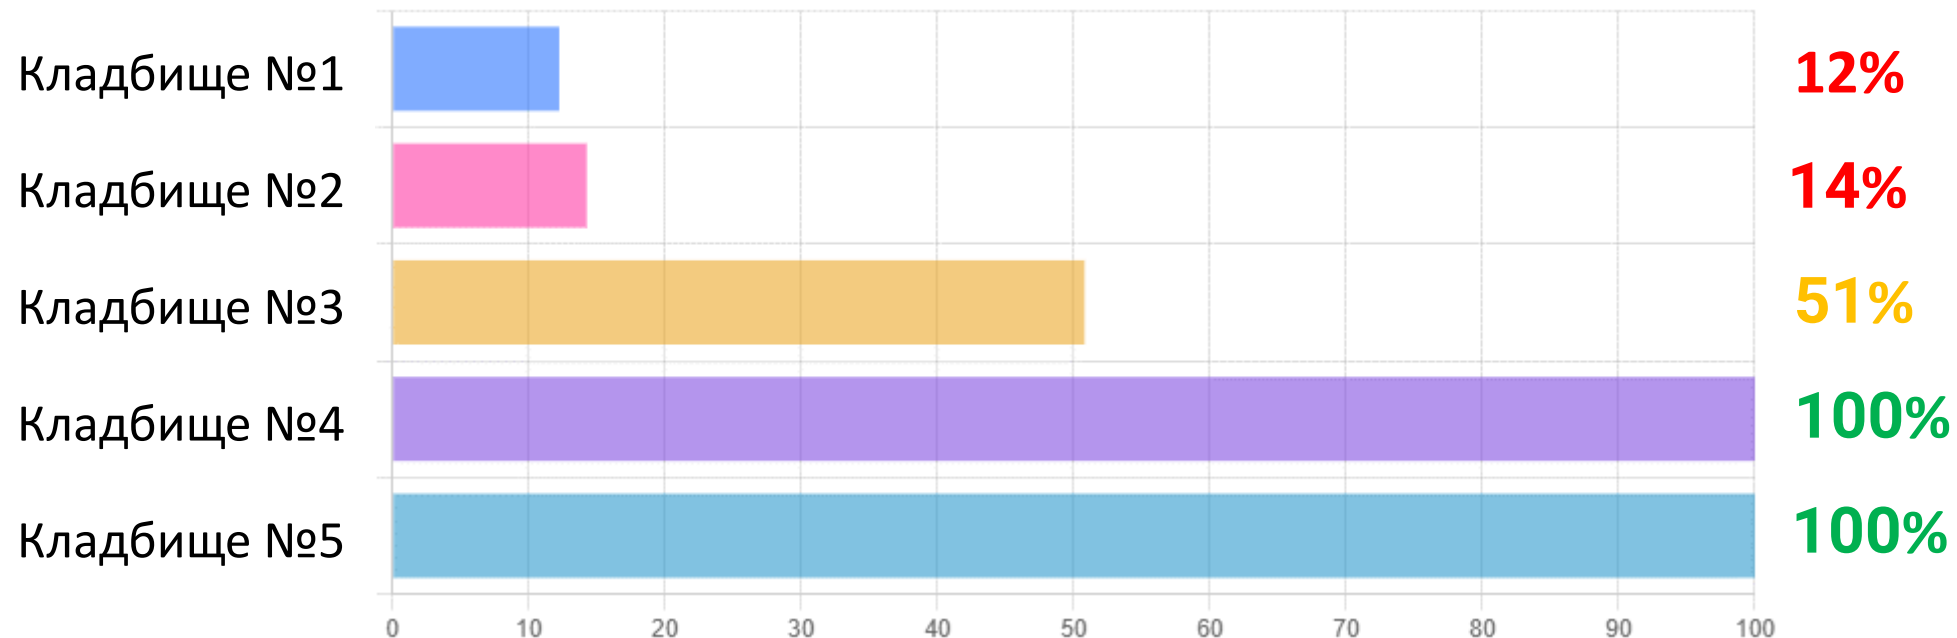

Результаты по Череповцу 2021-2023

71105 захоронений

48025 с координатами на карте

448 с загруженными фото

37%

Три способа
проведения
инвентаризации

1

Ручной сбор и ввод
данных в систему
(или импорт из существующих данных)