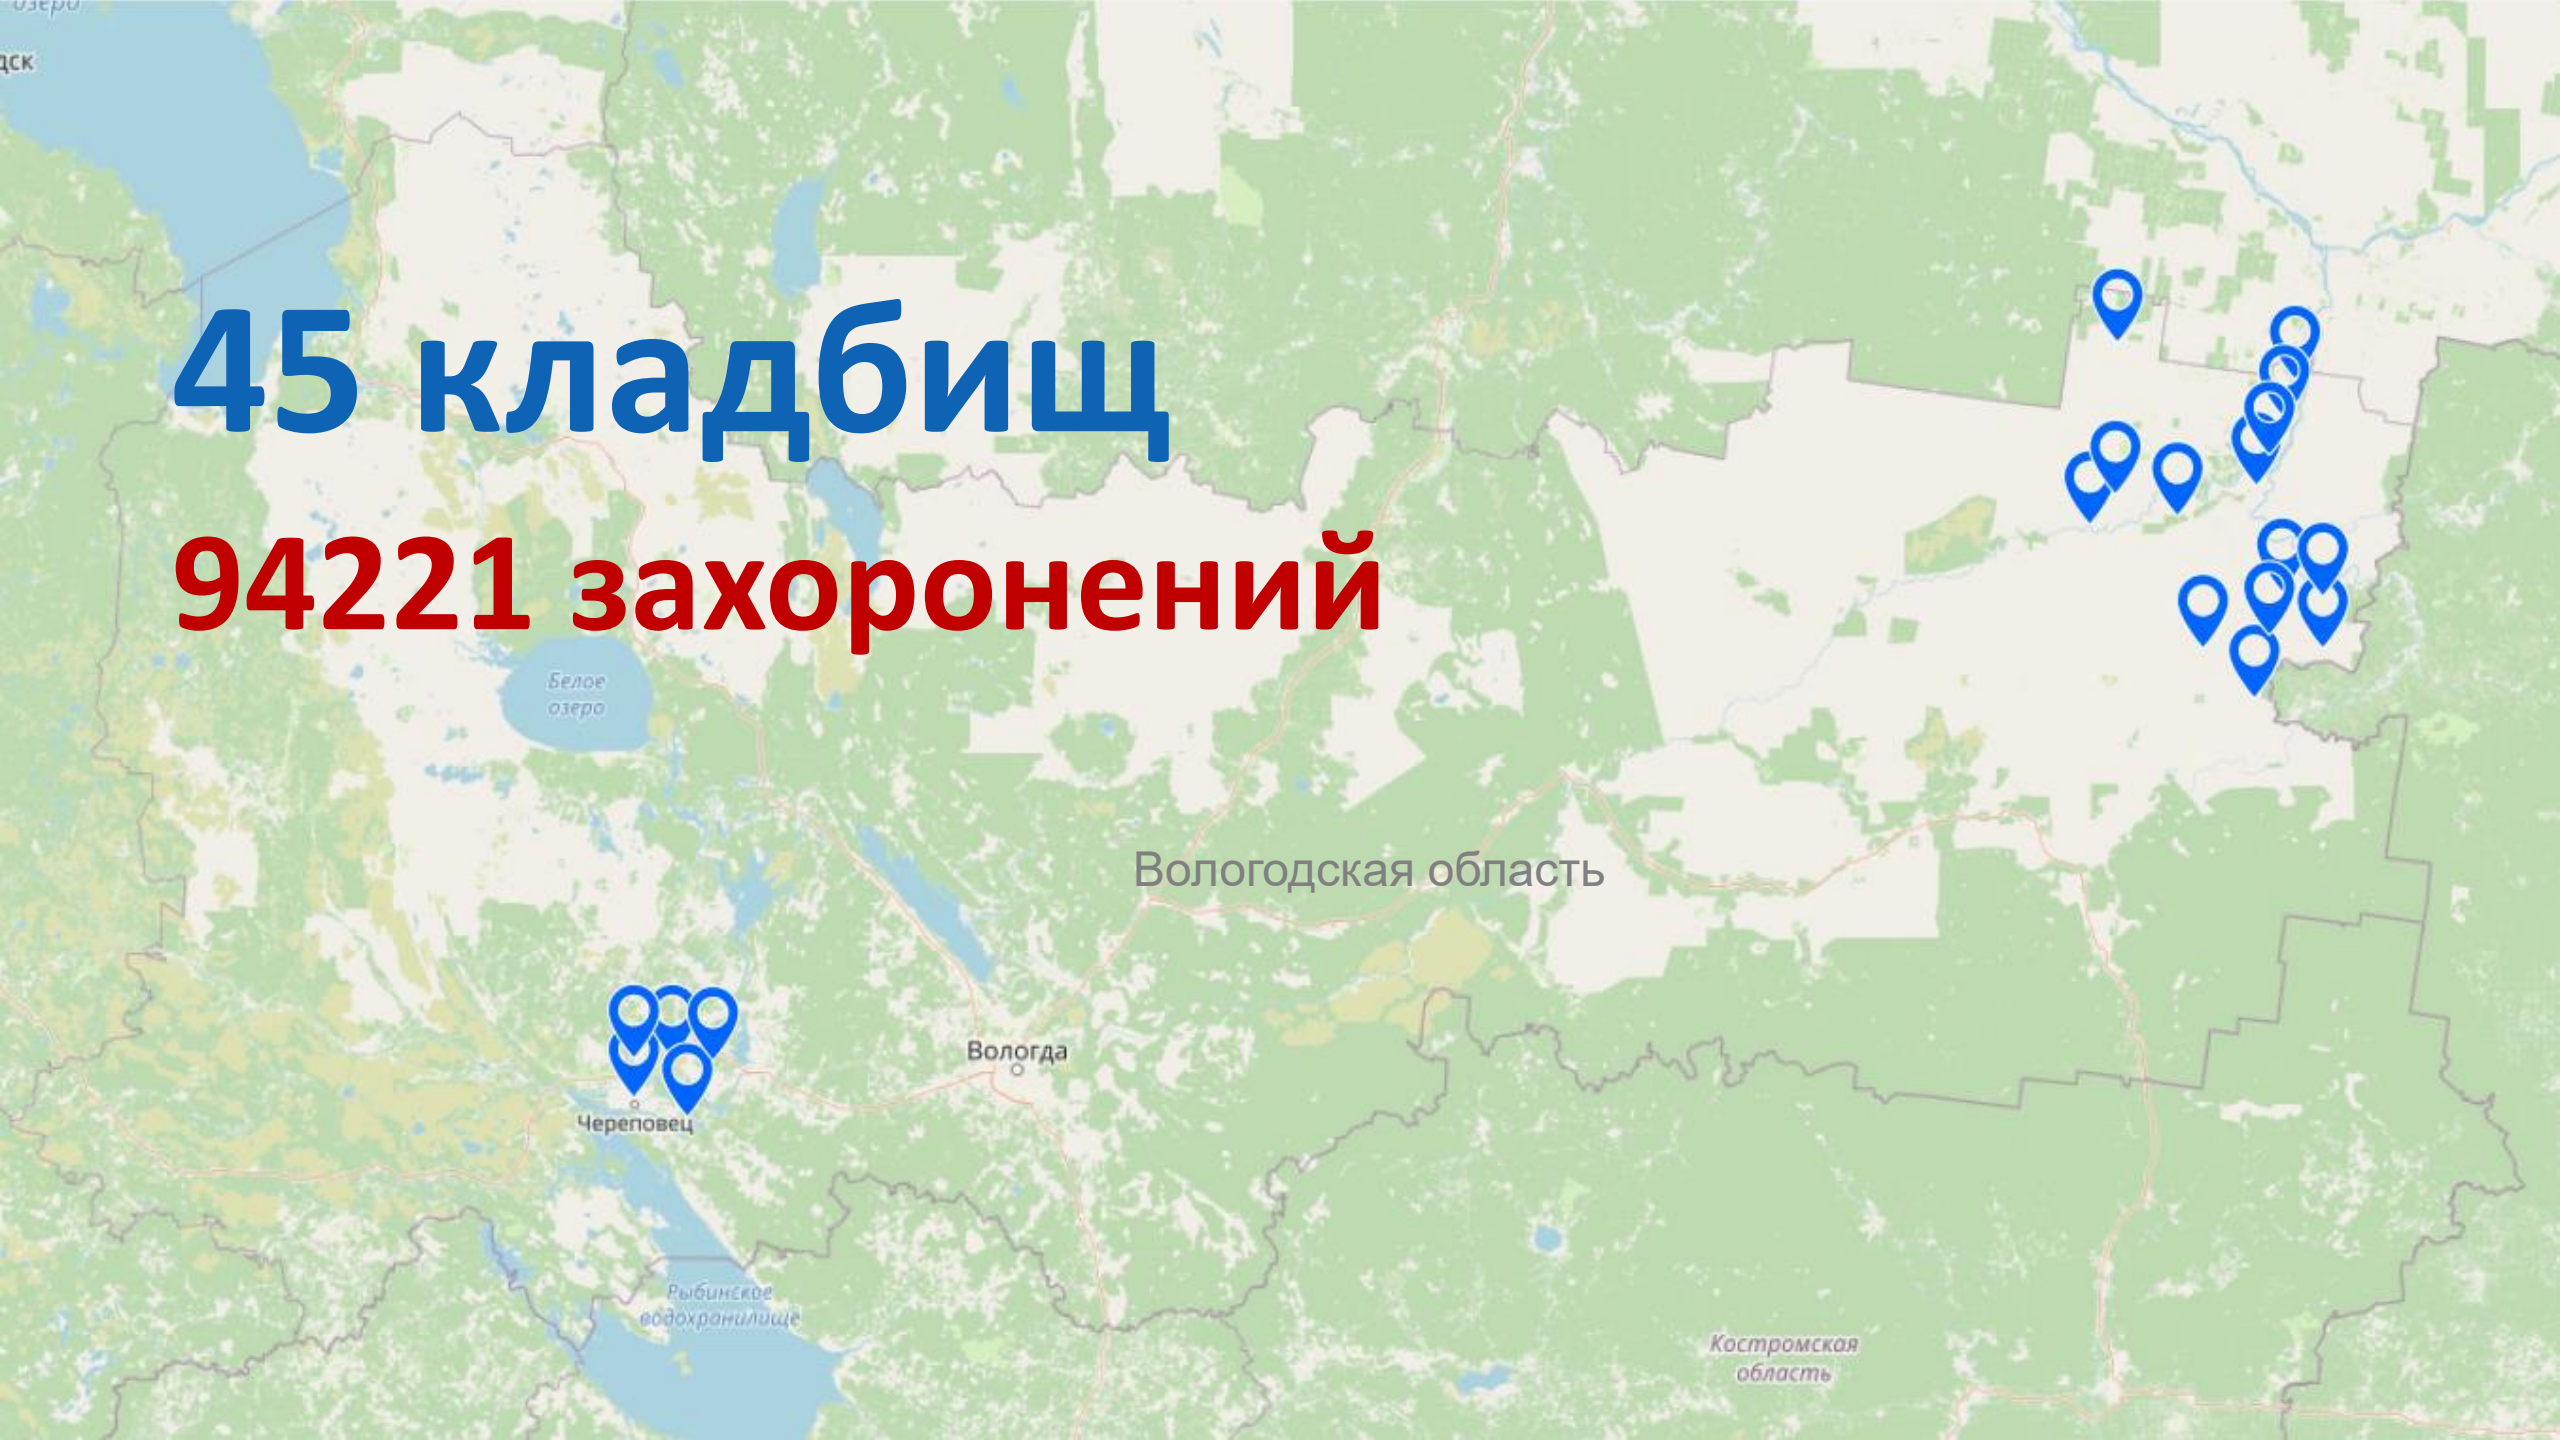

Пилот по
Вологодской
области

45 кладбищ

94221 захоронений

Вологодская область

Вологда

Череповец

Белое озеро

Рыбинское водохранилище