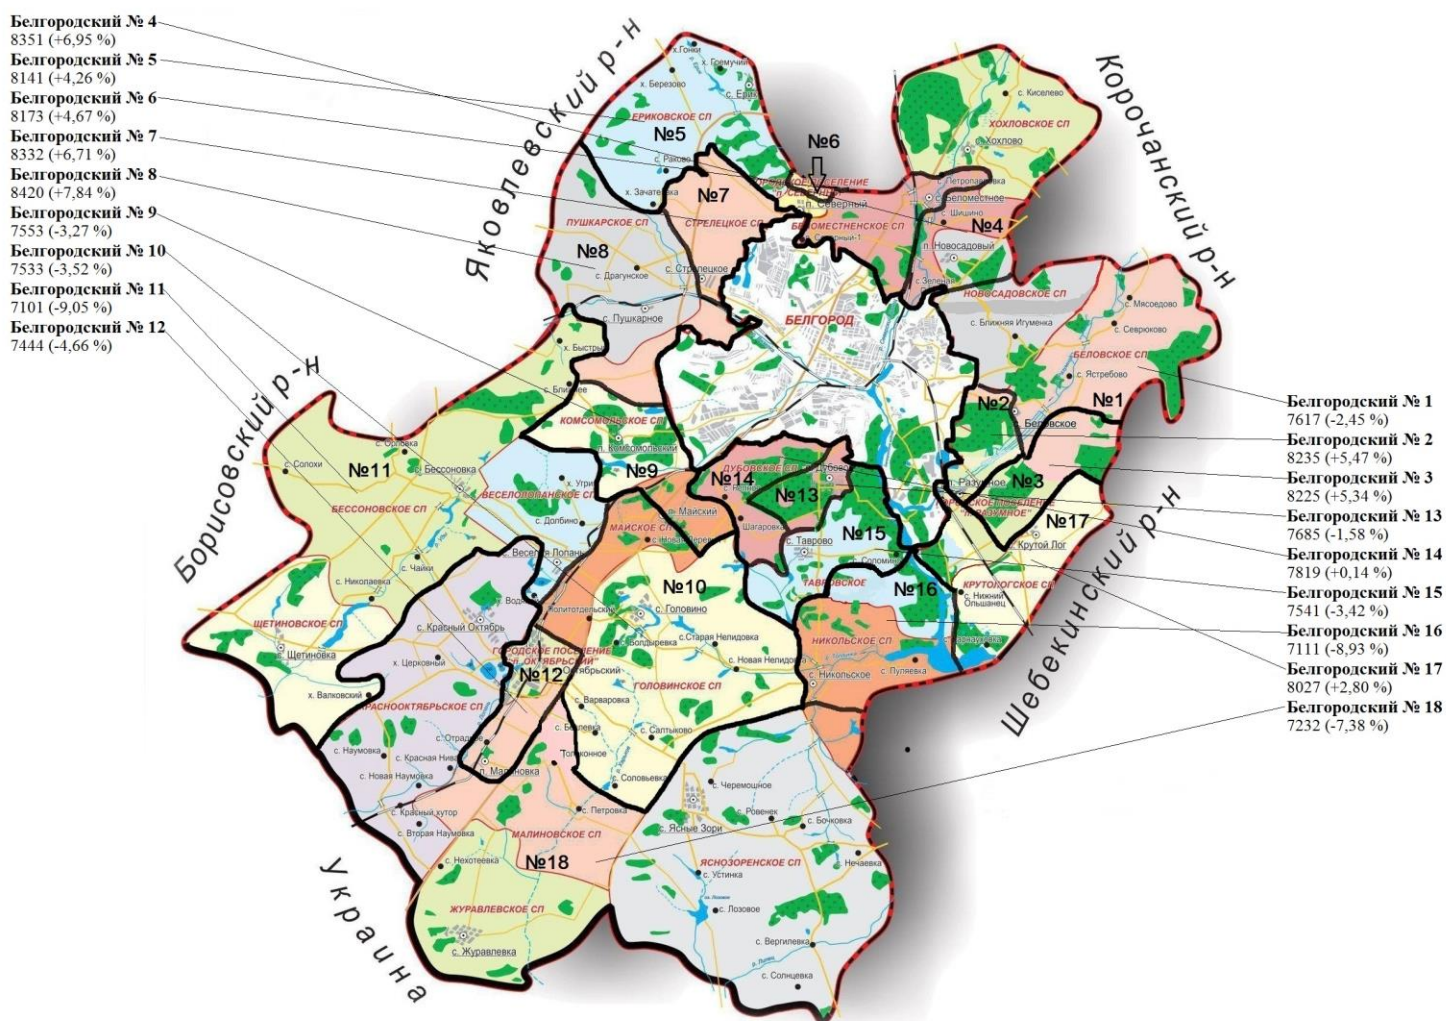

Приложение № 2
к постановлению Белгородской районной
территориальной избирательной комиссии
от 06 марта 2025 года № 69/804-1

**Графическое изображение схемы
одномандатных избирательных округов для проведения выборов
депутатов Совета депутатов Белгородского муниципального округа
Белгородской области**

Численность избирателей по состоянию на 01.01.2025 года	- 140540 чел.
Количество одномандатных избирательных округов	- 18.
Среднее количество избирателей по округу	- 7808 чел.
Максимальное количество избирателей по округу (+10%)	- 8588 чел.
Минимальное количество избирателей по округу (-10%)	- 7027 чел.