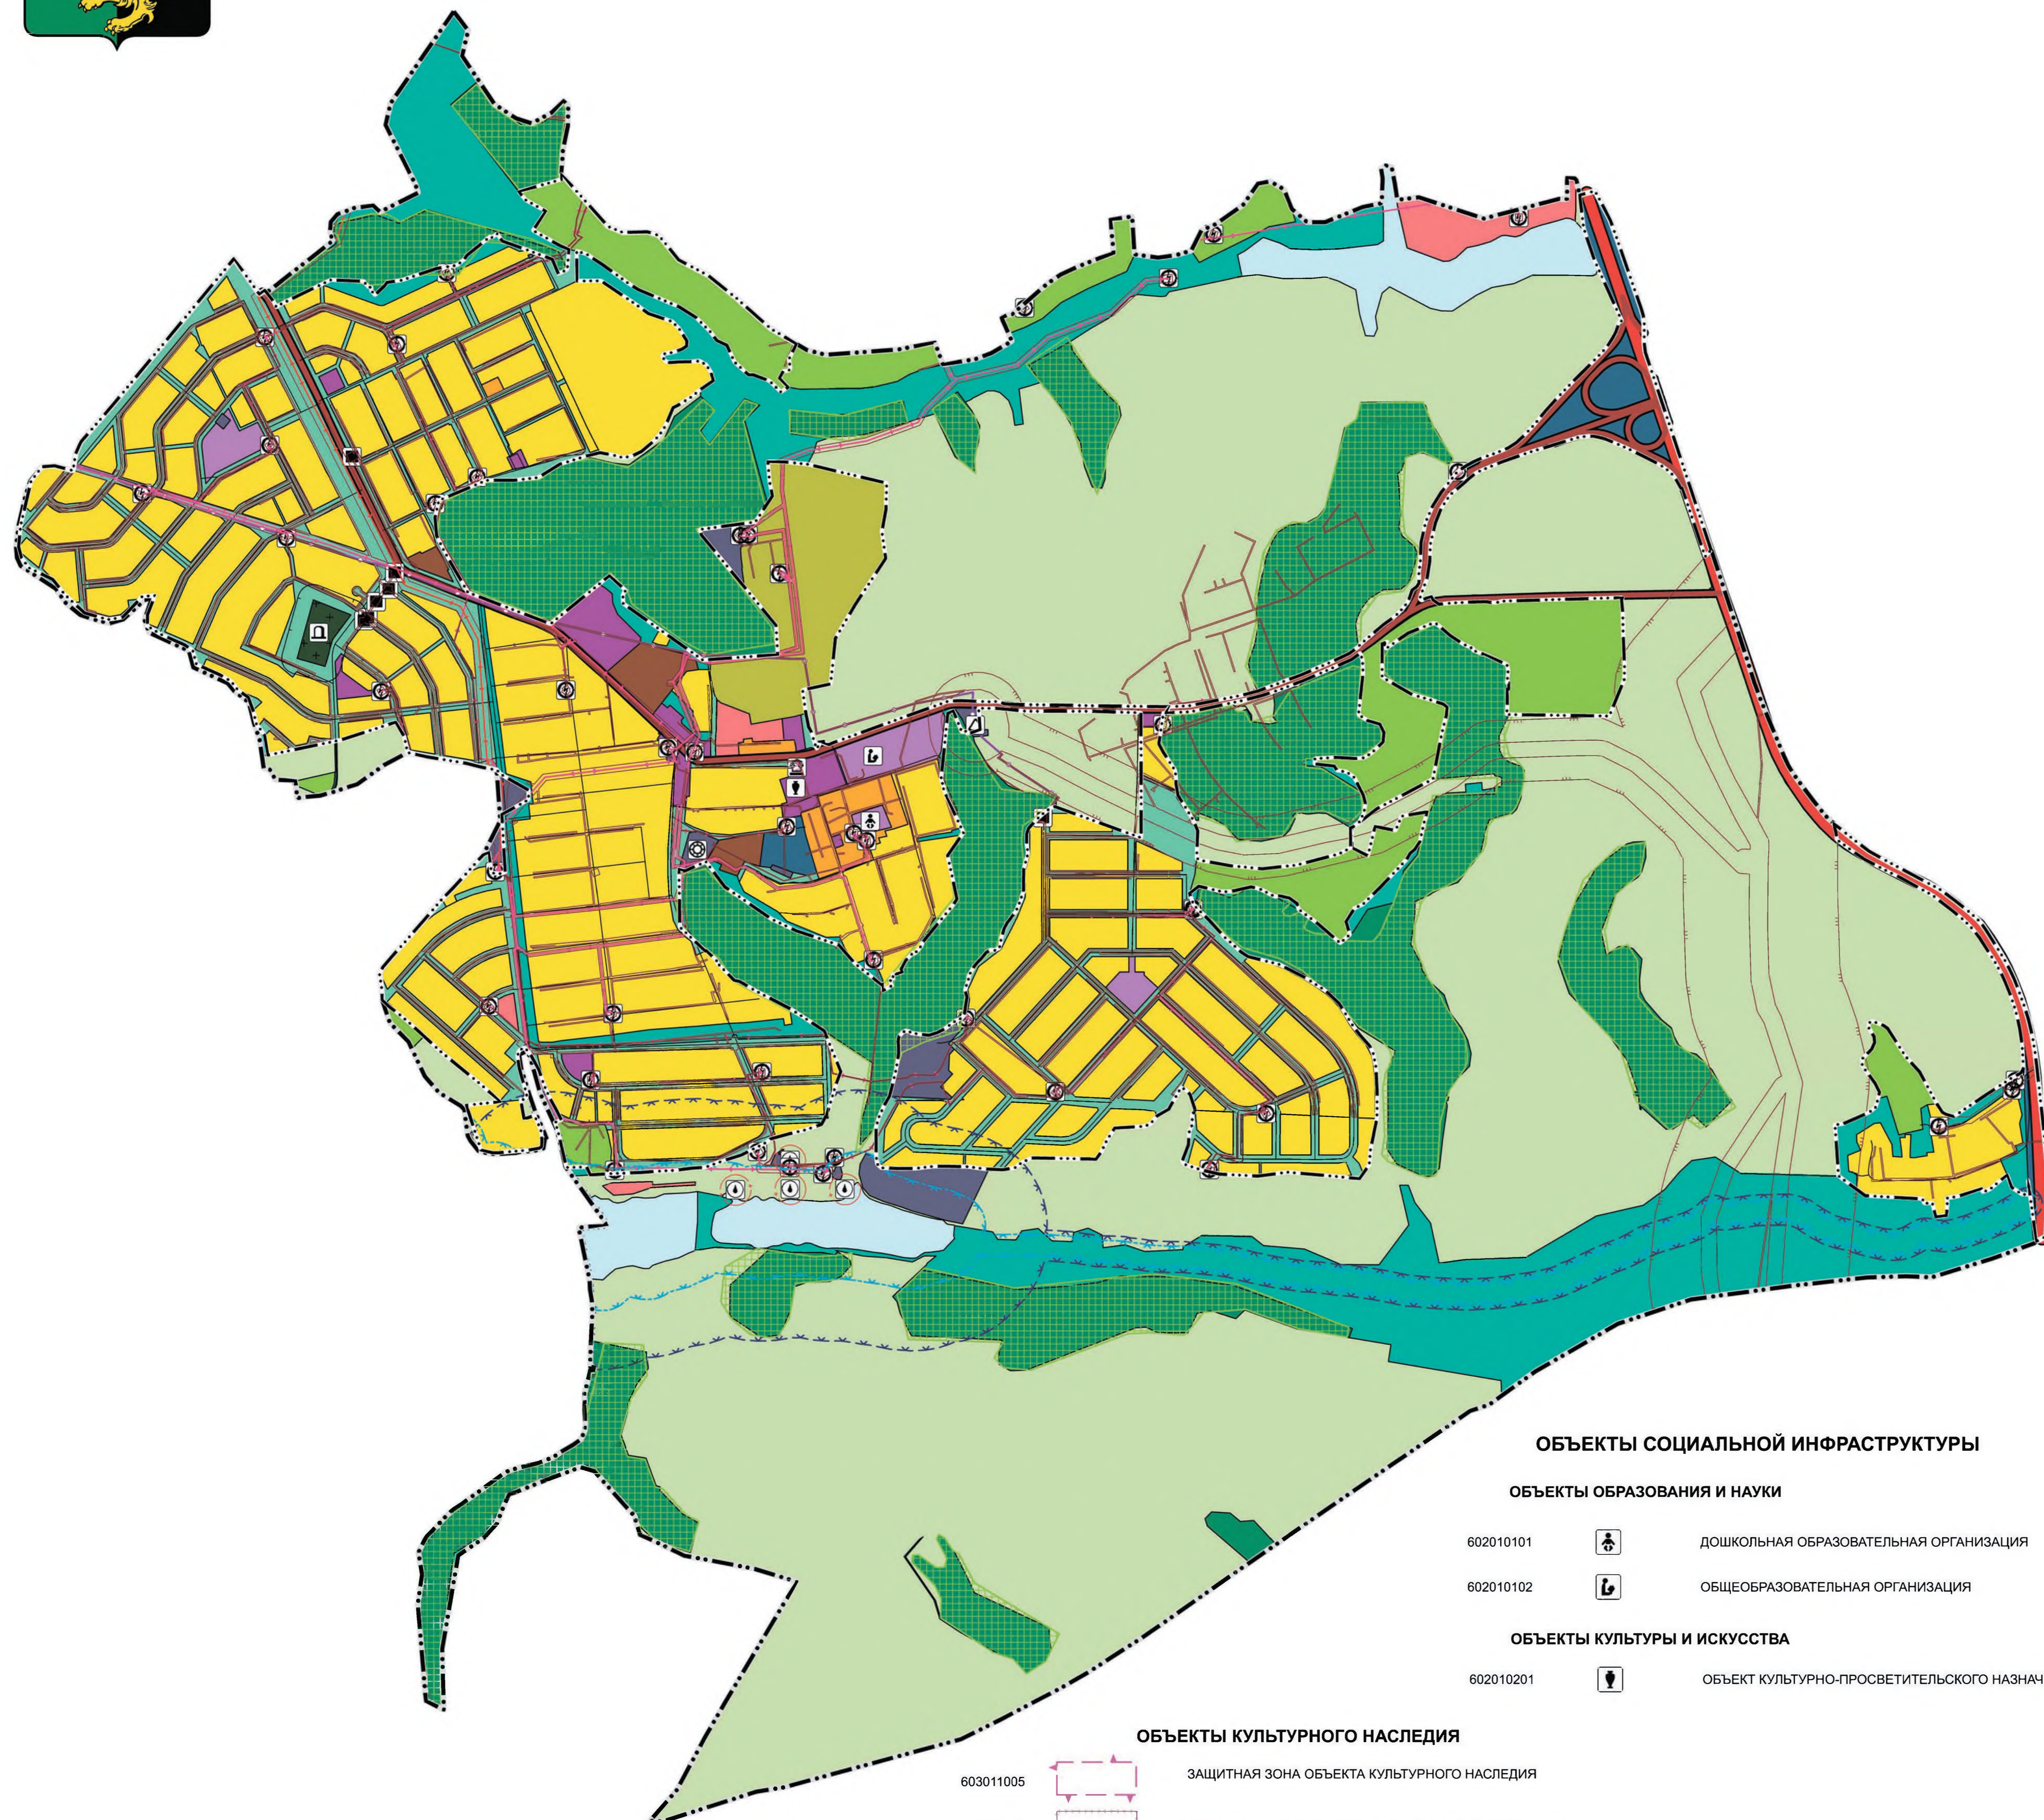

ГЕНЕРАЛЬНЫЙ ПЛАН КОМСОМОЛЬСКОГО СЕЛЬСКОГО ПОСЕЛЕНИЯ

Карта материалов по обоснованию

УСЛОВНЫЕ ОБОЗНАЧЕНИЯ

ГРАНИЦЫ

КОД ОБЪЕКТА	СУЩЕСТВ.	ПЛАНИР.	
601010307			МУНИЦИПАЛЬНОГО ОБРАЗОВАНИЯ КОМСОМОЛЬСКОГО СЕЛЬСКОГО ПОСЕЛЕНИЯ
601010400			НАСЕЛЕННЫХ ПУНКТОВ

ФУНКЦИОНАЛЬНЫЕ ЗОНЫ

КОД ОБЪЕКТА	СУЩЕСТВ.	ПЛАНИР.	
701010101			ЗОНА ЗАСТРОЙКИ ИНДИВИДУАЛЬНЫМИ ЖИЛЬНЫМИ ДОМАМИ
701010102			ЗОНА ЗАСТРОЙКИ МАЛОЭТАЖНЫМИ ЖИЛЬНЫМИ ДОМАМИ
701010300			ОБЩЕСТВЕННО-ДЕЛОВАЯ ЗОНА
701010302			ЗОНА СПЕЦИАЛИЗИРОВАННОЙ ОБЩЕСТВЕННОЙ ЗАСТРОЙКИ
701010401			ПРОИЗВОДСТВЕННАЯ ЗОНА
701010404			ЗОНА ИНЖЕНЕРНОЙ ИНФРАСТРУКТУРЫ
701010405			ЗОНА ТРАНСПОРТНОЙ ИНФРАСТРУКТУРЫ
701010501			ЗОНА СЕЛЬСКОХОЗЯЙСТВЕННЫХ УГОДИЙ
701010502			ЗОНА САДОВОДЧЕСКИХ ИЛИ ОГОРОДНИЧЕСКИХ НЕКОММЕРЧЕСКИХ ТОВАРИЩЕСТВ
701010503			ПРОИЗВОДСТВЕННАЯ ЗОНА СЕЛЬСКОХОЗЯЙСТВЕННЫХ ПРЕДПРИЯТИЙ
701010601			ЗОНА ОЗЕЛЕННЫХ ТЕРРИТОРИЙ ОБЩЕГО ПОЛЬЗОВАНИЯ
701010605			ЗОНА ЛЕСОВ
701010602			ЗОНА ОТДЫХА
7010010701			ЗОНА КЛАДБИЩ
701010900			ЗОНА АКВАТОРИЙ
701011000			ИНЫЕ ЗОНЫ (ТЕРРИТОРИЯ ОБЩЕГО ПОЛЬЗОВАНИЯ)

ОБЪЕКТЫ ИНЖЕНЕРНОЙ ИНФРАСТРУКТУРЫ

ВОДОСНАБЖЕНИЯ

602041102		ВОДОПРОВОДНЫЕ ОЧИСТНЫЕ СООРУЖЕНИЯ
602041104		ВОДОНАПОРНАЯ БАШНЯ
602041106		АРТЕЗИАНСКАЯ СКВАЖИНА

ЭЛЕКТРОЭНЕРГЕТИКИ

602040313		ЛИНИИ ЭЛЕКТРОПЕРЕДАЧИ 35 КВ
602040315		ЛИНИИ ЭЛЕКТРОПЕРЕДАЧИ 10 КВ
602040213		ЭЛЕКТРИЧЕСКАЯ ПОДСТАНЦИЯ 35 КВ
602040217		ТРАНСФОРМАТОРНАЯ ПОДСТАНЦИЯ (ТП)

ГАЗОСНАБЖЕНИЯ

602040403		МАГИСТРАЛЬНЫЙ ГАЗОПРОВОД
602040601		ГАЗОПРОВОД РАСПРЕДЕЛИТЕЛЬНЫЙ ВЫСОКОГО ДАВЛЕНИЯ
602040506		ГАЗОРАСПРЕДЕЛИТЕЛЬНАЯ СТАНЦИЯ (ГРС)
602040514		ПУНКТ РЕДУЦИРОВАНИЯ ГАЗА (ПРГ)

ОБЪЕКТЫ ТРАНСПОРТНОЙ ИНФРАСТРУКТУРЫ

602030301		АВТОМОБИЛЬНЫЕ ДОРОГИ ФЕДЕРАЛЬНОГО ЗНАЧЕНИЯ
602030302		АВТОМОБИЛЬНЫЕ ДОРОГИ РЕГИОНАЛЬНОГО ИЛИ МЕЖМУНИЦИПАЛЬНОГО ЗНАЧЕНИЯ
602030503		УЛИЦА В ЖИЛОЙ ЗАСТРОЙКЕ

ОБЪЕКТЫ СПЕЦИАЛЬНОГО НАЗНАЧЕНИЯ

602050301		КЛАДБИЩЕ

ОБЪЕКТЫ СОЦИАЛЬНОЙ ИНФРАСТРУКТУРЫ

ОБЪЕКТЫ ОБРАЗОВАНИЯ И НАУКИ

602010101		ДОШКОЛЬНАЯ ОБРАЗОВАТЕЛЬНАЯ ОРГАНИЗАЦИЯ
602010102		ОБЩЕОБРАЗОВАТЕЛЬНАЯ ОРГАНИЗАЦИЯ

ОБЪЕКТЫ КУЛЬТУРЫ И ИСКУССТВА

602010201		ОБЪЕКТ КУЛЬТУРНО-ПРОСВЕТИТЕЛЬСКОГО НАЗНАЧЕНИЯ

ОБЪЕКТЫ КУЛЬТУРНОГО НАСЛЕДИЯ

603011005		ЗАЩИТНАЯ ЗОНА ОБЪЕКТА КУЛЬТУРНОГО НАСЛЕДИЯ
604010201		ГРАНИЦА ТЕРРИТОРИИ ОБЪЕКТА КУЛЬТУРНОГО НАСЛЕДИЯ

ПАМЯТНИКИ МЕСТНОГО ЗНАЧЕНИЯ

ЗОНЫ С ОСОБИМИ УСЛОВИЯМИ ИСПОЛЬЗОВАНИЯ ТЕРРИТОРИИ

603010101		САНИТАРНО-ЗАЩИТНАЯ ЗОНА ПРЕДПРИЯТИЙ, СООРУЖЕНИЙ И ИНЫХ ОБЪЕКТОВ
603010301		САНИТАРНЫЙ РАЗРЫВ МАГИСТРАЛЬНЫХ ТРУБОПРОВОДОВ, ЛИНИЙ ЭЛЕКТРОПЕРЕДАЧИ
603010502 603010503 603010504		ОХРАННАЯ ЗОНА ГАЗОПРОВОДОВ И СИСТЕМ ГАЗОСНАБЖЕНИЯ, ЭЛЕКТРОСЕТЕВОГО ХОЗЯЙСТВА, ЛИНИЙ И СООРУЖЕНИЙ СВЯЗИ, ТЕПЛОВЫХ СЕТЕЙ, КАНАЛИЗАЦИОННЫХ СЕТЕЙ И СООРУЖЕНИЙ
603010801		ПЕРВЫЙ ПОЯС ЗОНЫ САНИТАРНОЙ ОХРАНЫ ИСТОЧНИКА ВОДОСНАБЖЕНИЯ
603010804		САНИТАРНО-ЗАЩИТНАЯ ПОЛОСА ВОДОВОДОВ
603011101		ВОДООХРАННАЯ ЗОНА
603011201		ПРИБРЕЖНАЯ ЗАЩИТНАЯ ПОЛОСА
603011702		ПРИАЭРОДРОМНАЯ ЗОНА АЭРОПОРТА Г. БЕЛГОРОДА (ВСЯ ТЕРРИТОРИЯ ПОСЕЛЕНИЯ)
603011701		ПРИДОРОЖНАЯ ПОЛОСА