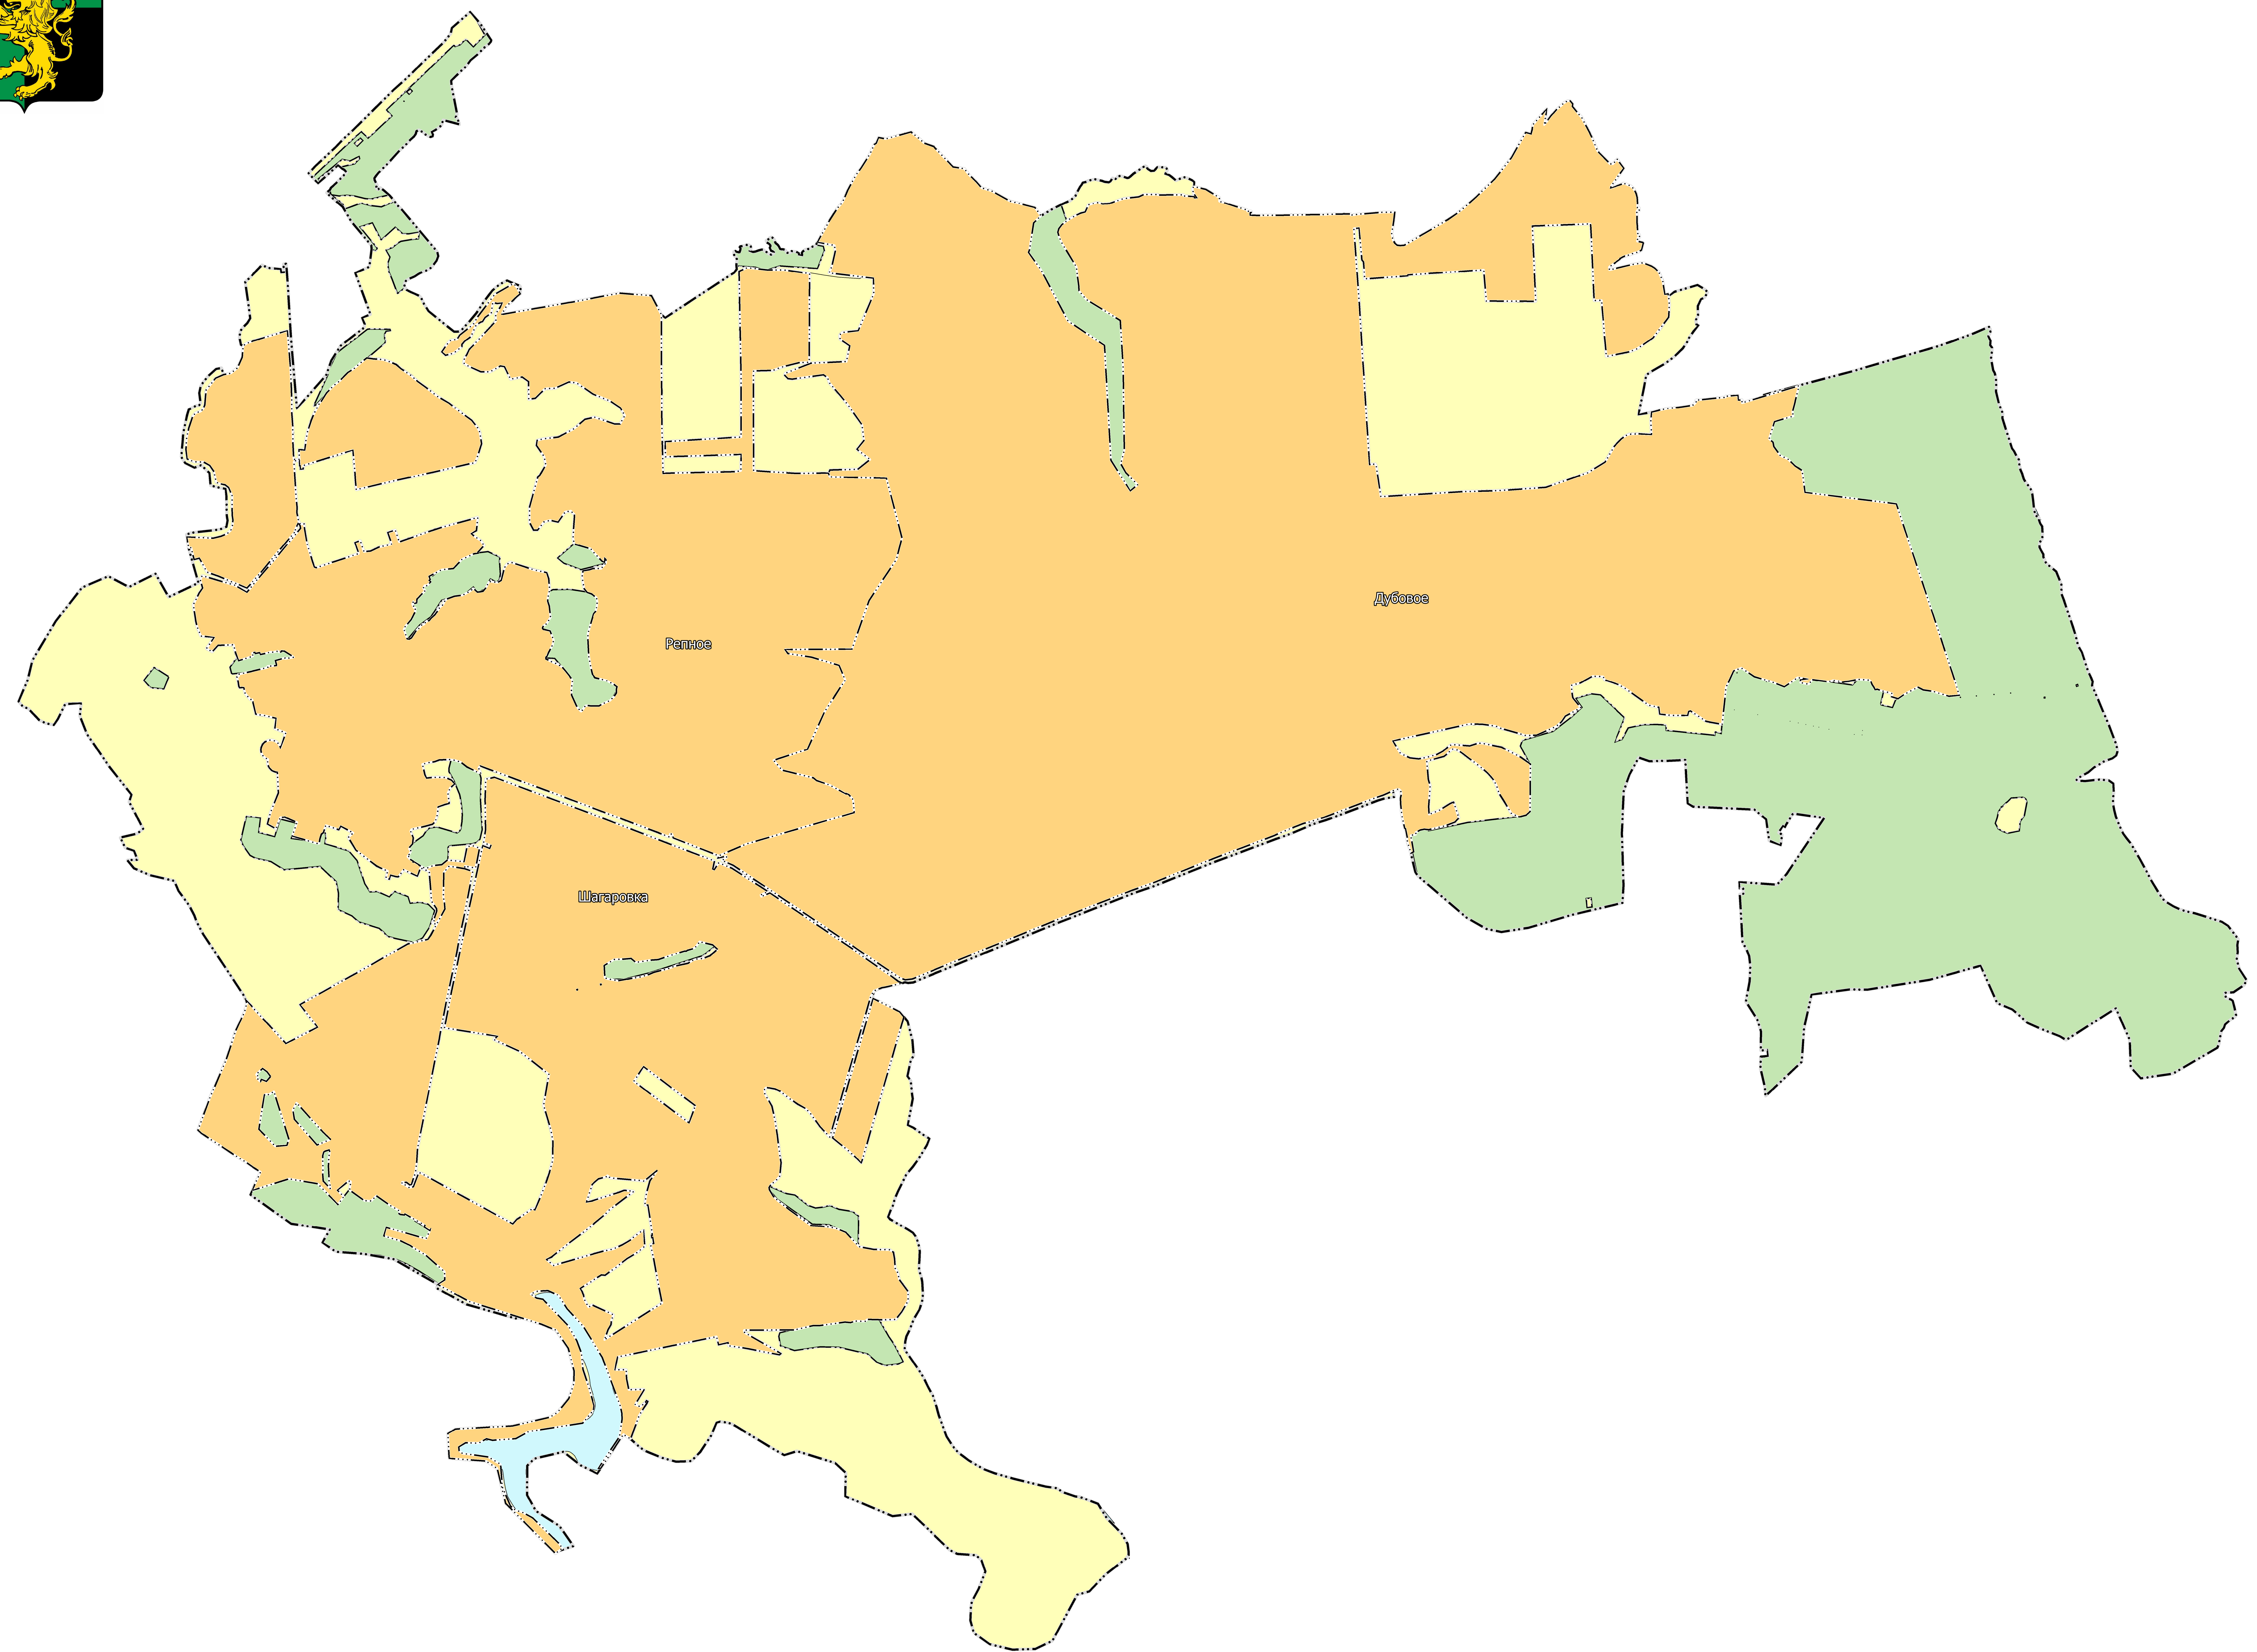

ГЕНЕРАЛЬНЫЙ ПЛАН ДУБОВСКОГО СЕЛЬСКОГО ПОСЕЛЕНИЯ

Карта границ населенных пунктов

УСЛОВНЫЕ ОБОЗНАЧЕНИЯ

КОД ОБЪЕКТА	СУЩЕСТВ.	ПЛАНИР.	
601010307	— · — · — · — · —	— · — · — · — · —	МУНИЦИПАЛЬНОГО ОБРАЗОВАНИЯ
601010400	— · — · — · — · —	— · — · — · — · —	НАСЕЛЕННЫХ ПУНКТОВ
702010100	■	■	ЗЕМЛИ НАСЕЛЕННЫХ ПУНКТОВ
702010200	■	■	ЗЕМЛИ СЕЛЬСКОХОЗЯЙСТВЕННОГО НАЗНАЧЕНИЯ
702010500	■	■	ЗЕМЛИ ЛЕСНОГО ФОНДА
702010600	■	■	ЗЕМЛИ ВОДНОГО ФОНДА