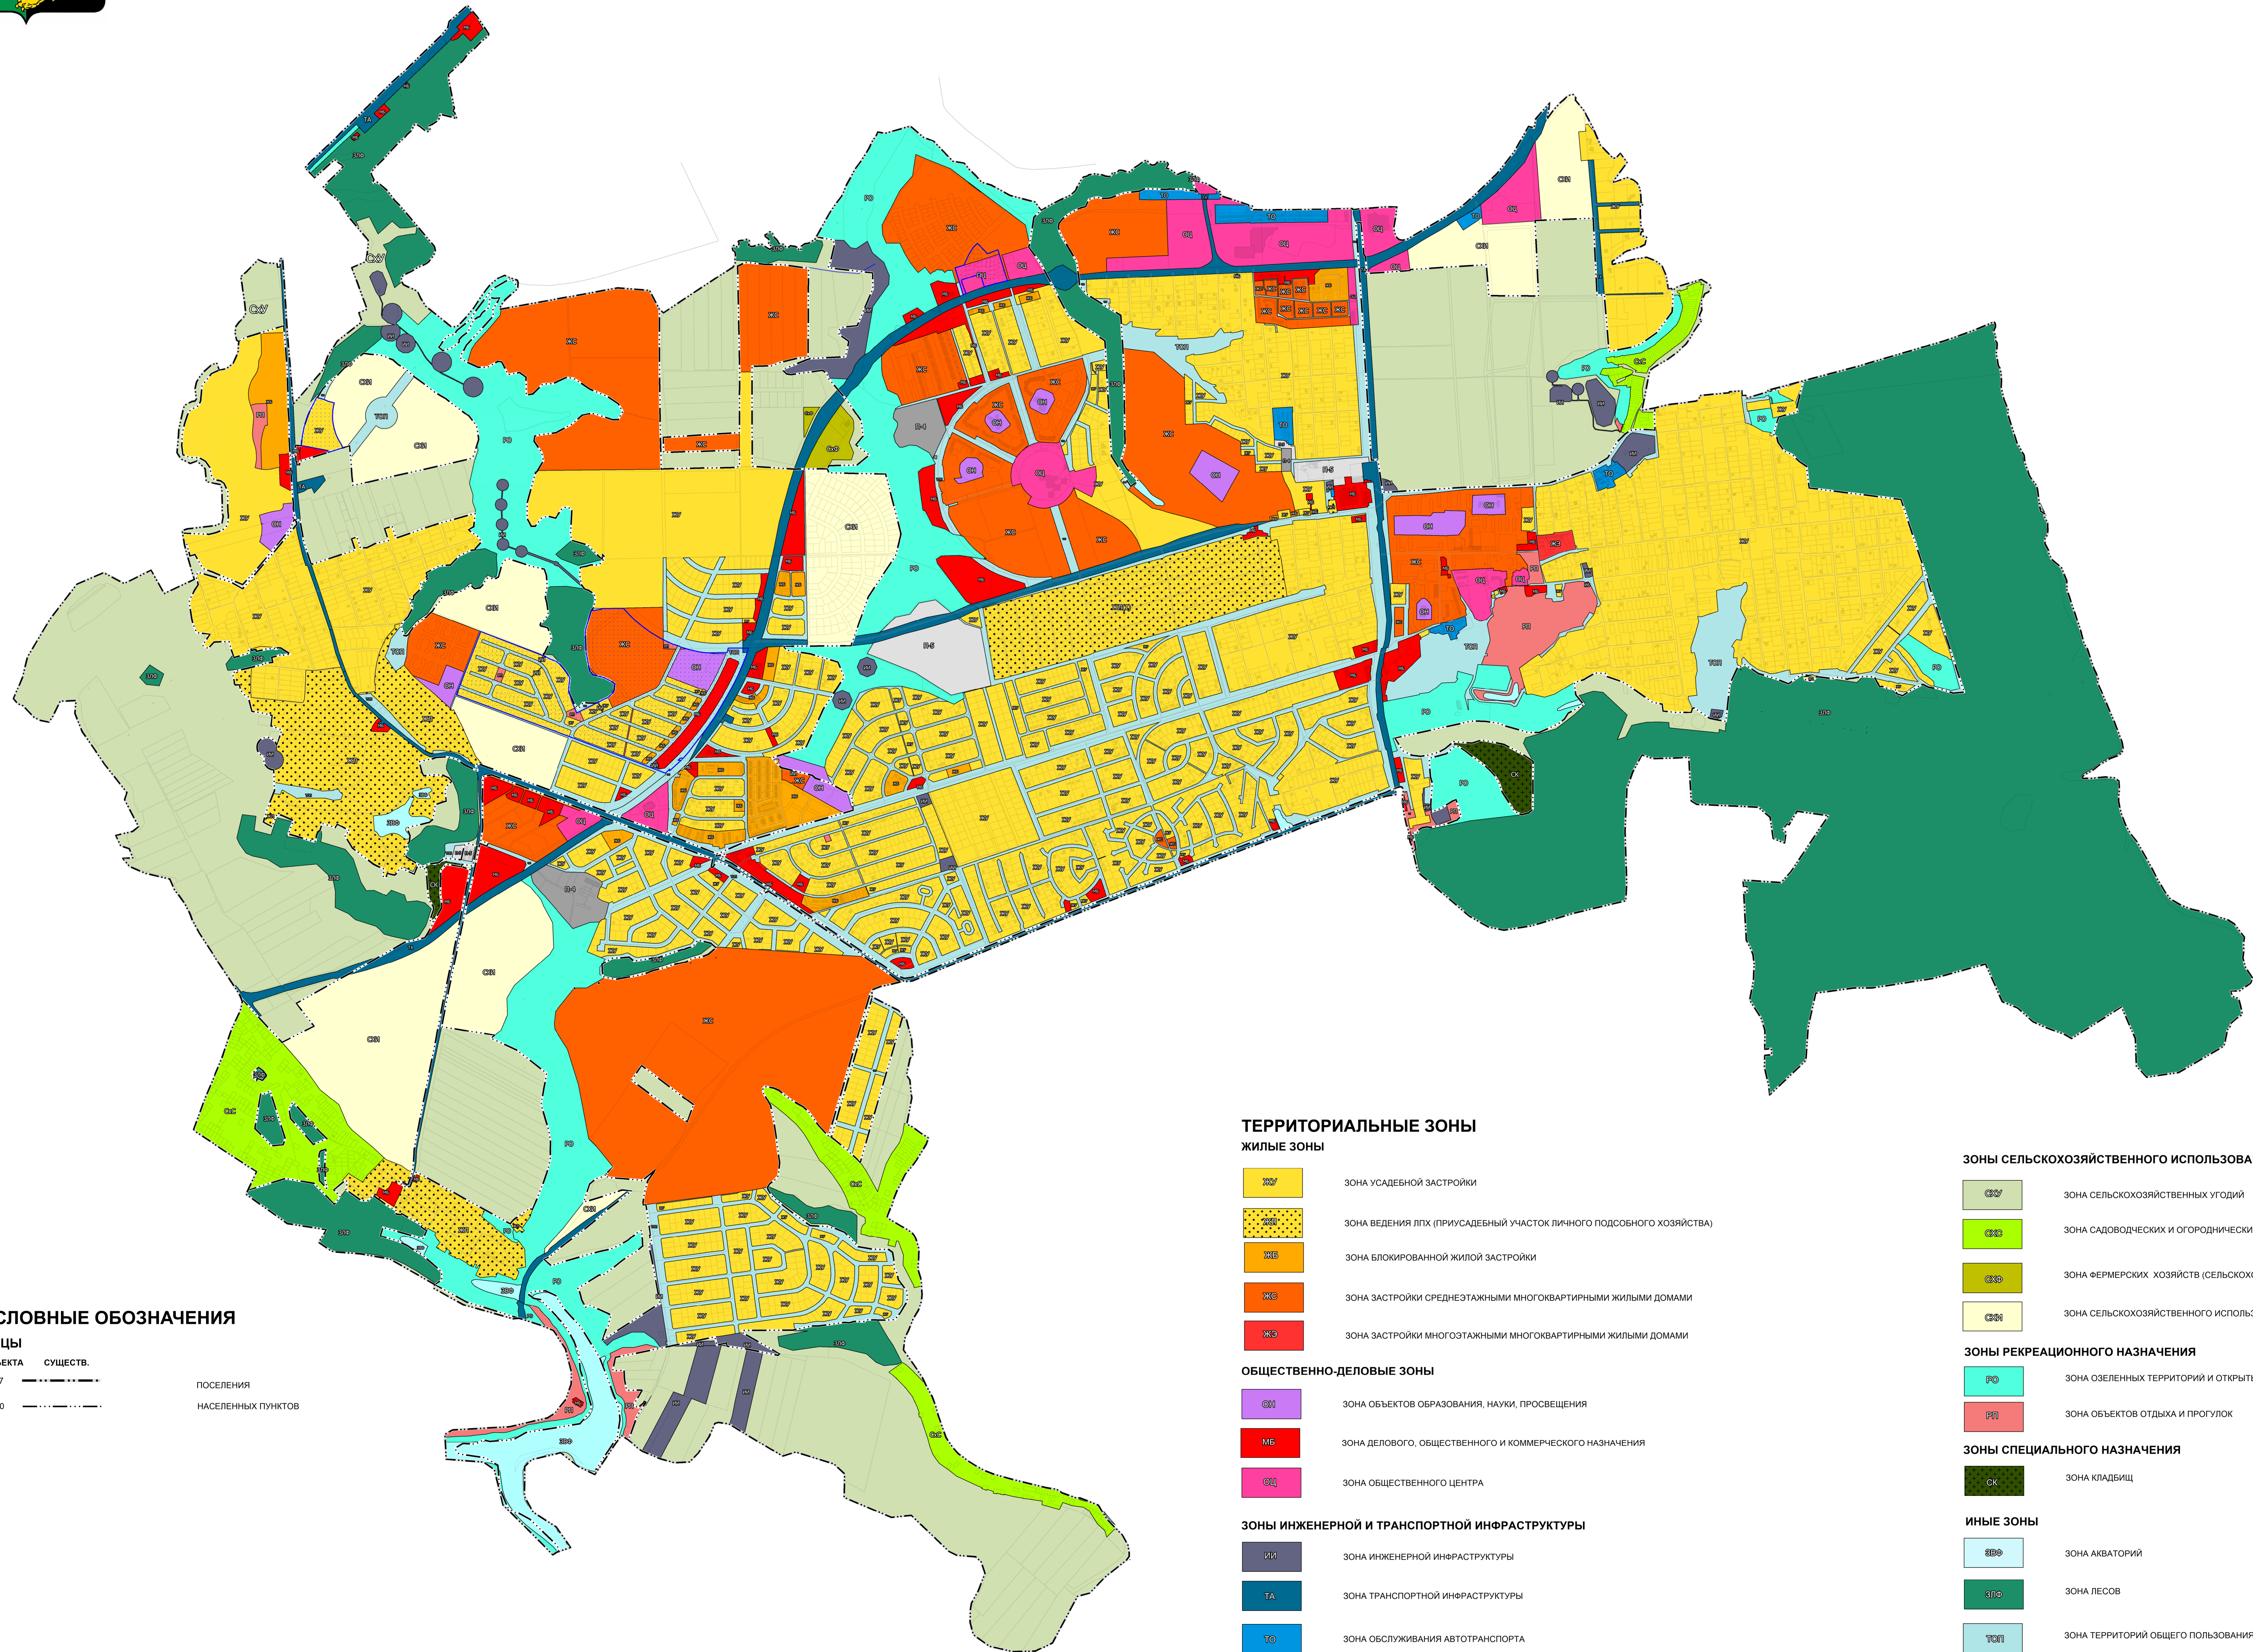

ПРАВИЛА ЗЕМЛЕПОЛЬЗОВАНИЯ И ЗАСТРОЙКИ ДУБОВСКОГО СЕЛЬСКОГО ПОСЕЛЕНИЯ

Карта градостроительного зонирования

УСЛОВНЫЕ ОБОЗНАЧЕНИЯ

ГРАНИЦЫ	
КОД ОБЪЕКТА	СУЩЕСТВ.
601010307	ПОСЕЛЕНИЯ
601010400	НАСЕЛЕННЫХ ПУНКТОВ

ТЕРРИТОРИАЛЬНЫЕ ЗОНЫ

ЖИЛЫЕ ЗОНЫ	
ЗЗД	ЗОНА УСАДЕБНОЙ ЗАСТРОЙКИ
ЗЗЛ	ЗОНА ВЕДЕНИЯ ЛПХ (ПРИУСАДЕБНЫЙ УЧАСТОК ЛЬЯНОГО ПОДСОБНОГО ХОЗЯЙСТВА)
ЗЗБ	ЗОНА БЛОКИРОВАННОЙ ЖИЛОЙ ЗАСТРОЙКИ
ЗЗС	ЗОНА ЗАСТРОЙКИ СРЕДНЕЭТАЖНЫМИ МНОГОКВАРТИРНЫМИ ЖИЛЫМИ ДОМАМИ
ЗЗМ	ЗОНА ЗАСТРОЙКИ МНОГОЭТАЖНЫМИ МНОГОКВАРТИРНЫМИ ЖИЛЫМИ ДОМАМИ

ОБЩЕСТВЕННО-ДЕЛОВЫЕ ЗОНЫ	
ОБ	ЗОНА ОБЪЕКТОВ ОБРАЗОВАНИЯ, НАУКИ, ПРОСВЕЩЕНИЯ
МБ	ЗОНА ДЕЛОВОГО, ОБЩЕСТВЕННОГО И КОММЕРЧЕСКОГО НАЗНАЧЕНИЯ
ОБЦ	ЗОНА ОБЩЕСТВЕННОГО ЦЕНТРА

ЗОНЫ ИНЖЕНЕРНОЙ И ТРАНСПОРТНОЙ ИНФРАСТРУКТУРЫ

ЗОНЫ РЕКРЕАЦИОННОГО НАЗНАЧЕНИЯ

РД	ЗОНА ОЗЕЛЕННЫХ ТЕРРИТОРИЙ И ОТКРЫТЫХ ПРОСТРАНСТВ
РП	ЗОНА ОБЪЕКТОВ ОТДЫХА И ПРОГУЛОК

ЗОНЫ СПЕЦИАЛЬНОГО НАЗНАЧЕНИЯ

СК	ЗОНА КЛАДЕЙЦ
----	--------------

ИНЫЕ ЗОНЫ

ЗЗВ	ЗОНА АКВАТОРИЙ
ЗЛ	ЗОНА ЛЕСОВ
ТОО	ЗОНА ТЕРРИТОРИЙ ОБЩЕГО ПОЛЬЗОВАНИЯ
ТКР	ТЕРРИТОРИЯ КОМПЛЕКСНОГО РАЗВИТИЯ