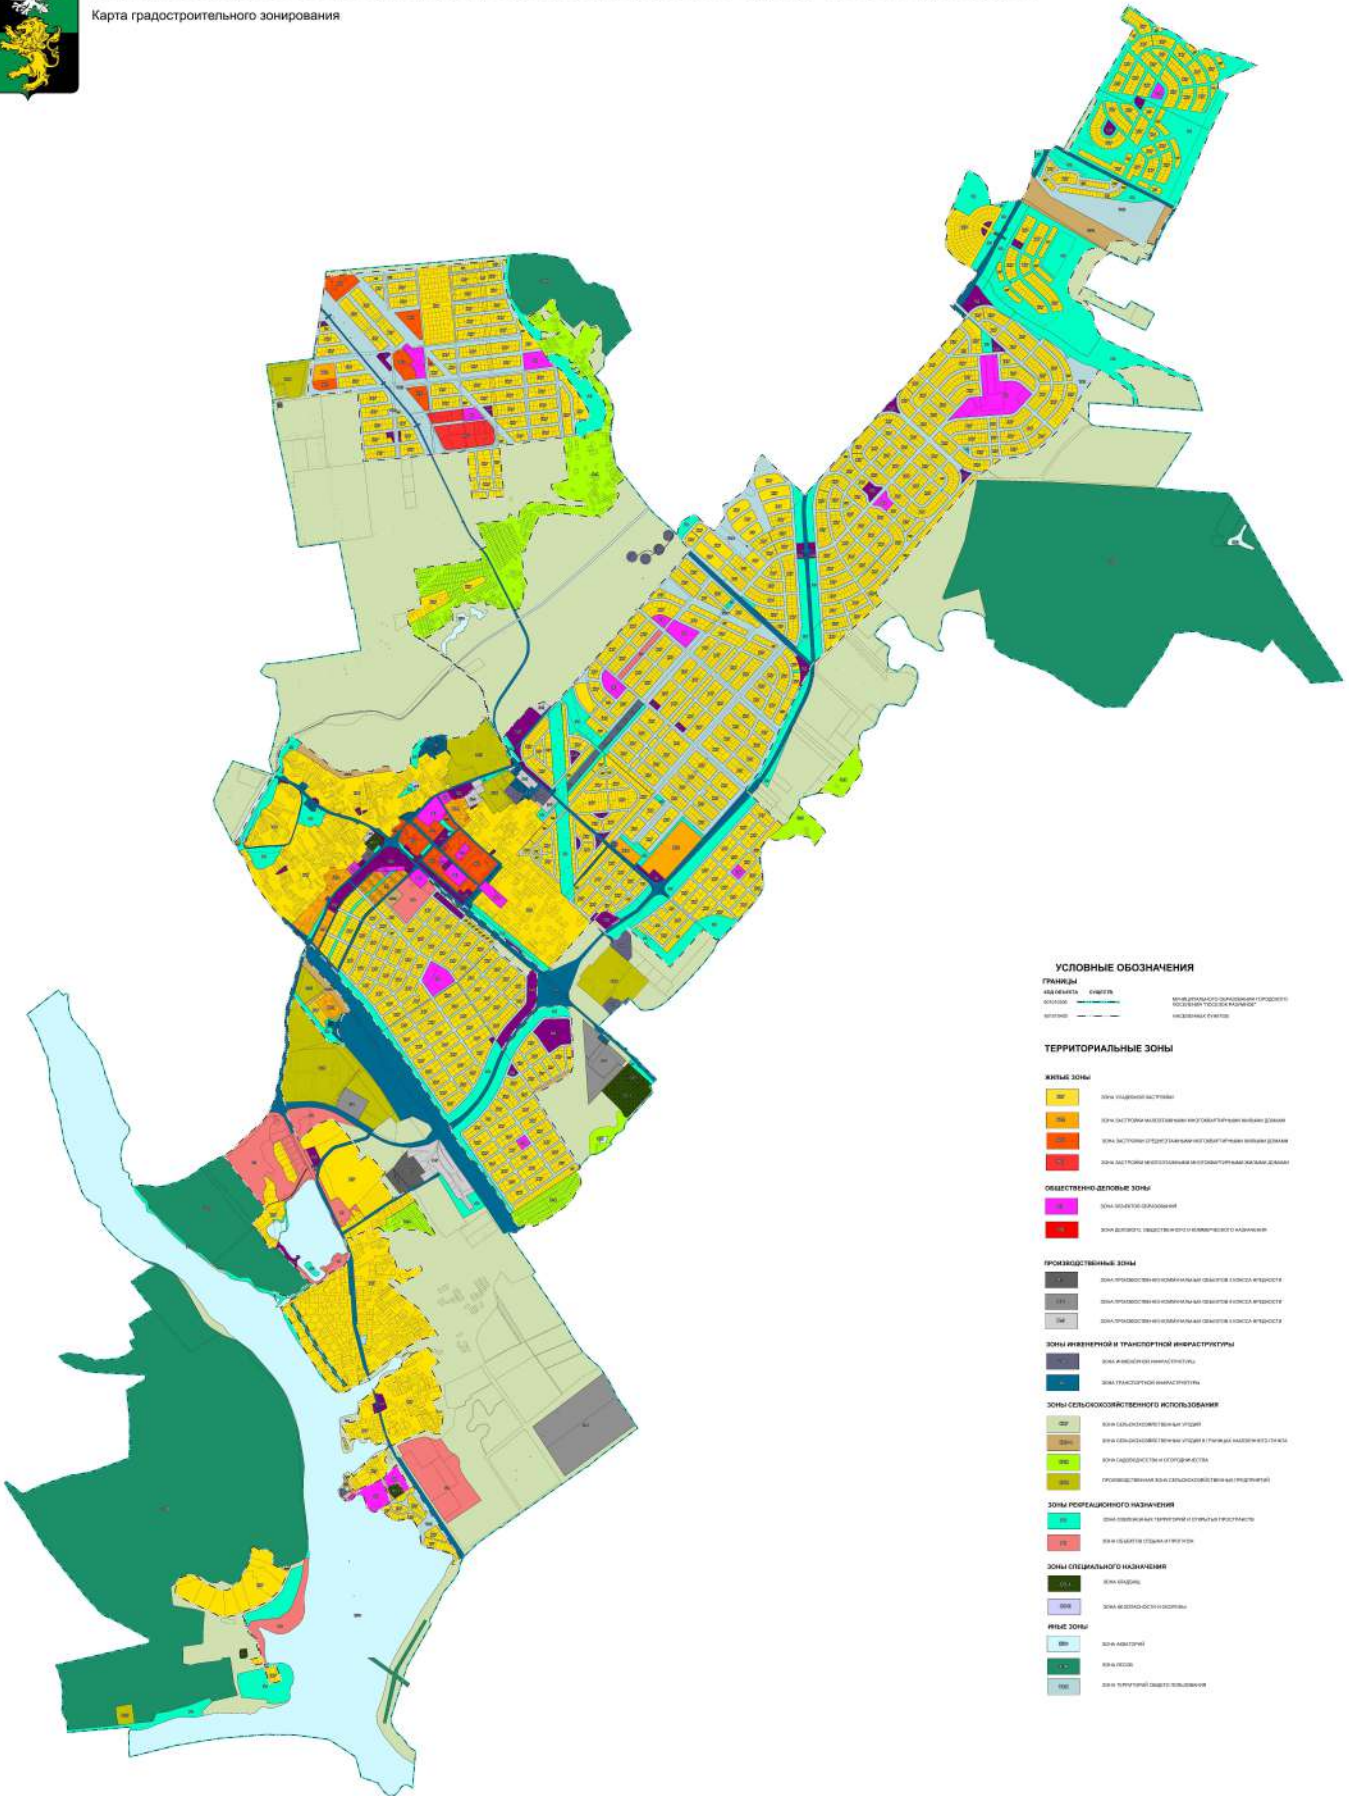

# ПРАВИЛА ЗЕМЛЕПОЛЬЗОВАНИЯ И ЗАСТРОЙКИ ГОРОДСКОГО ПОСЕЛЕНИЯ "ПОСЕЛОК РАЗУМНОЕ"

Карта градостроительного зонирования

**УСЛОВНЫЕ ОБОЗНАЧЕНИЯ**

ГРАНИЦЫ	УЛИЦЫ	МОШОВИЩА	МОШОВИЩА
—	—	—	—
—	—	—	—
—	—	—	—

**ТЕРРИТОРИАЛЬНЫЕ ЗОНЫ**

**ЖИЛЫЕ ЗОНЫ**

- ЖЗ-1 Зона индивидуальной застройки
- ЖЗ-2 Зона застройки малоэтажной жилой застройки
- ЖЗ-3 Зона застройки среднеэтажной жилой застройки
- ЖЗ-4 Зона застройки многоэтажной жилой застройки

**ОБЩЕСТВЕННО-ДЕЛОВЫЕ ЗОНЫ**

- ОД-1 Зона делового обслуживания
- ОД-2 Зона делового обслуживания и коммерческого обслуживания

**ПРОМЫШЛЕННЫЕ ЗОНЫ**

- ПЗ-1 Зона промышленного назначения класса «А»
- ПЗ-2 Зона промышленного назначения класса «Б»
- ПЗ-3 Зона промышленного назначения класса «В»

- ИЗ-1 Зона водной
- ИЗ-2 Зона лесной
- ИЗ-3 Зона рекреационного назначения