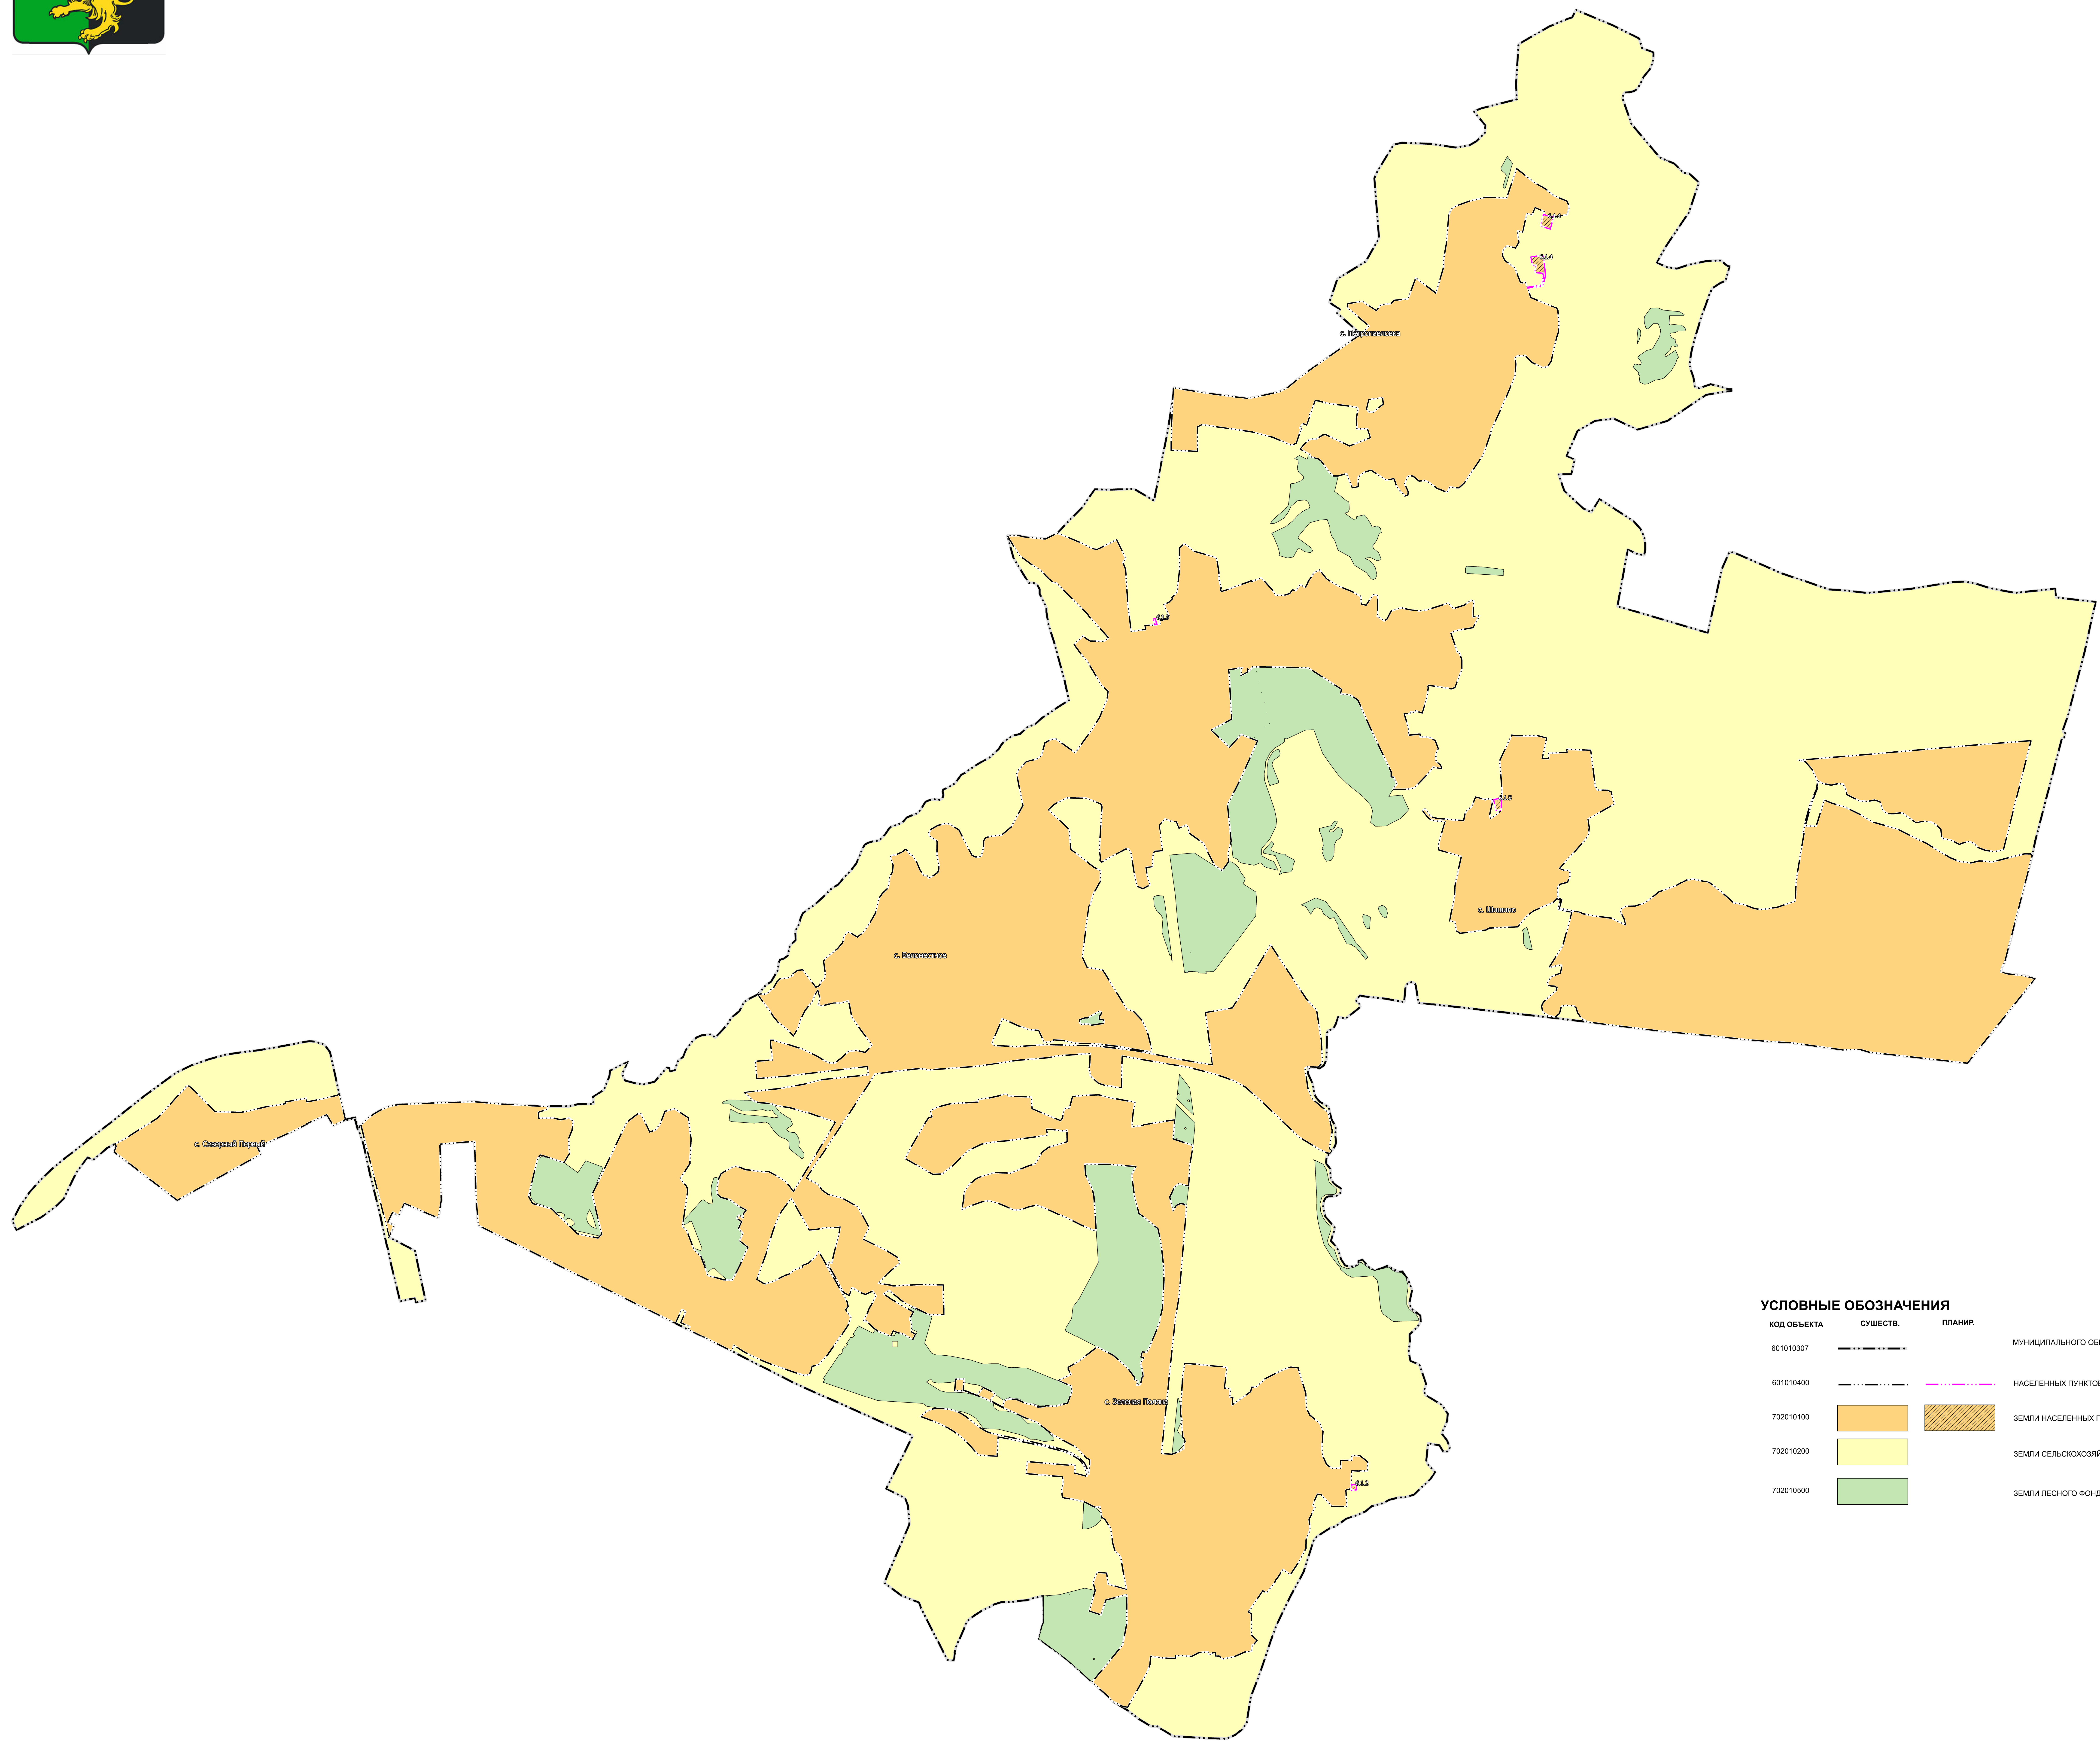

ГЕНЕРАЛЬНЫЙ ПЛАН БЕЛОМЕСТНЕНСКОГО СЕЛЬСКОГО ПОСЕЛЕНИЯ

Карта границ населенных пунктов

УСЛОВНЫЕ ОБОЗНАЧЕНИЯ

| КОД ОБЪЕКТА | СУЩЕСТВ. | ПЛАНИР. | |
|-------------|----------|---------|--|
| 601010307 | | | МУНИЦИПАЛЬНОГО ОБРАЗОВАНИЯ |
| 601010400 | | | НАСЕЛЕННЫХ ПУНКТОВ |
| 702010100 | | | ЗЕМЛИ НАСЕЛЕННЫХ ПУНКТОВ |
| 702010200 | | | ЗЕМЛИ СЕЛЬСКОХОЗЯЙСТВЕННОГО НАЗНАЧЕНИЯ |
| 702010500 | | | ЗЕМЛИ ЛЕСНОГО ФОНДА |