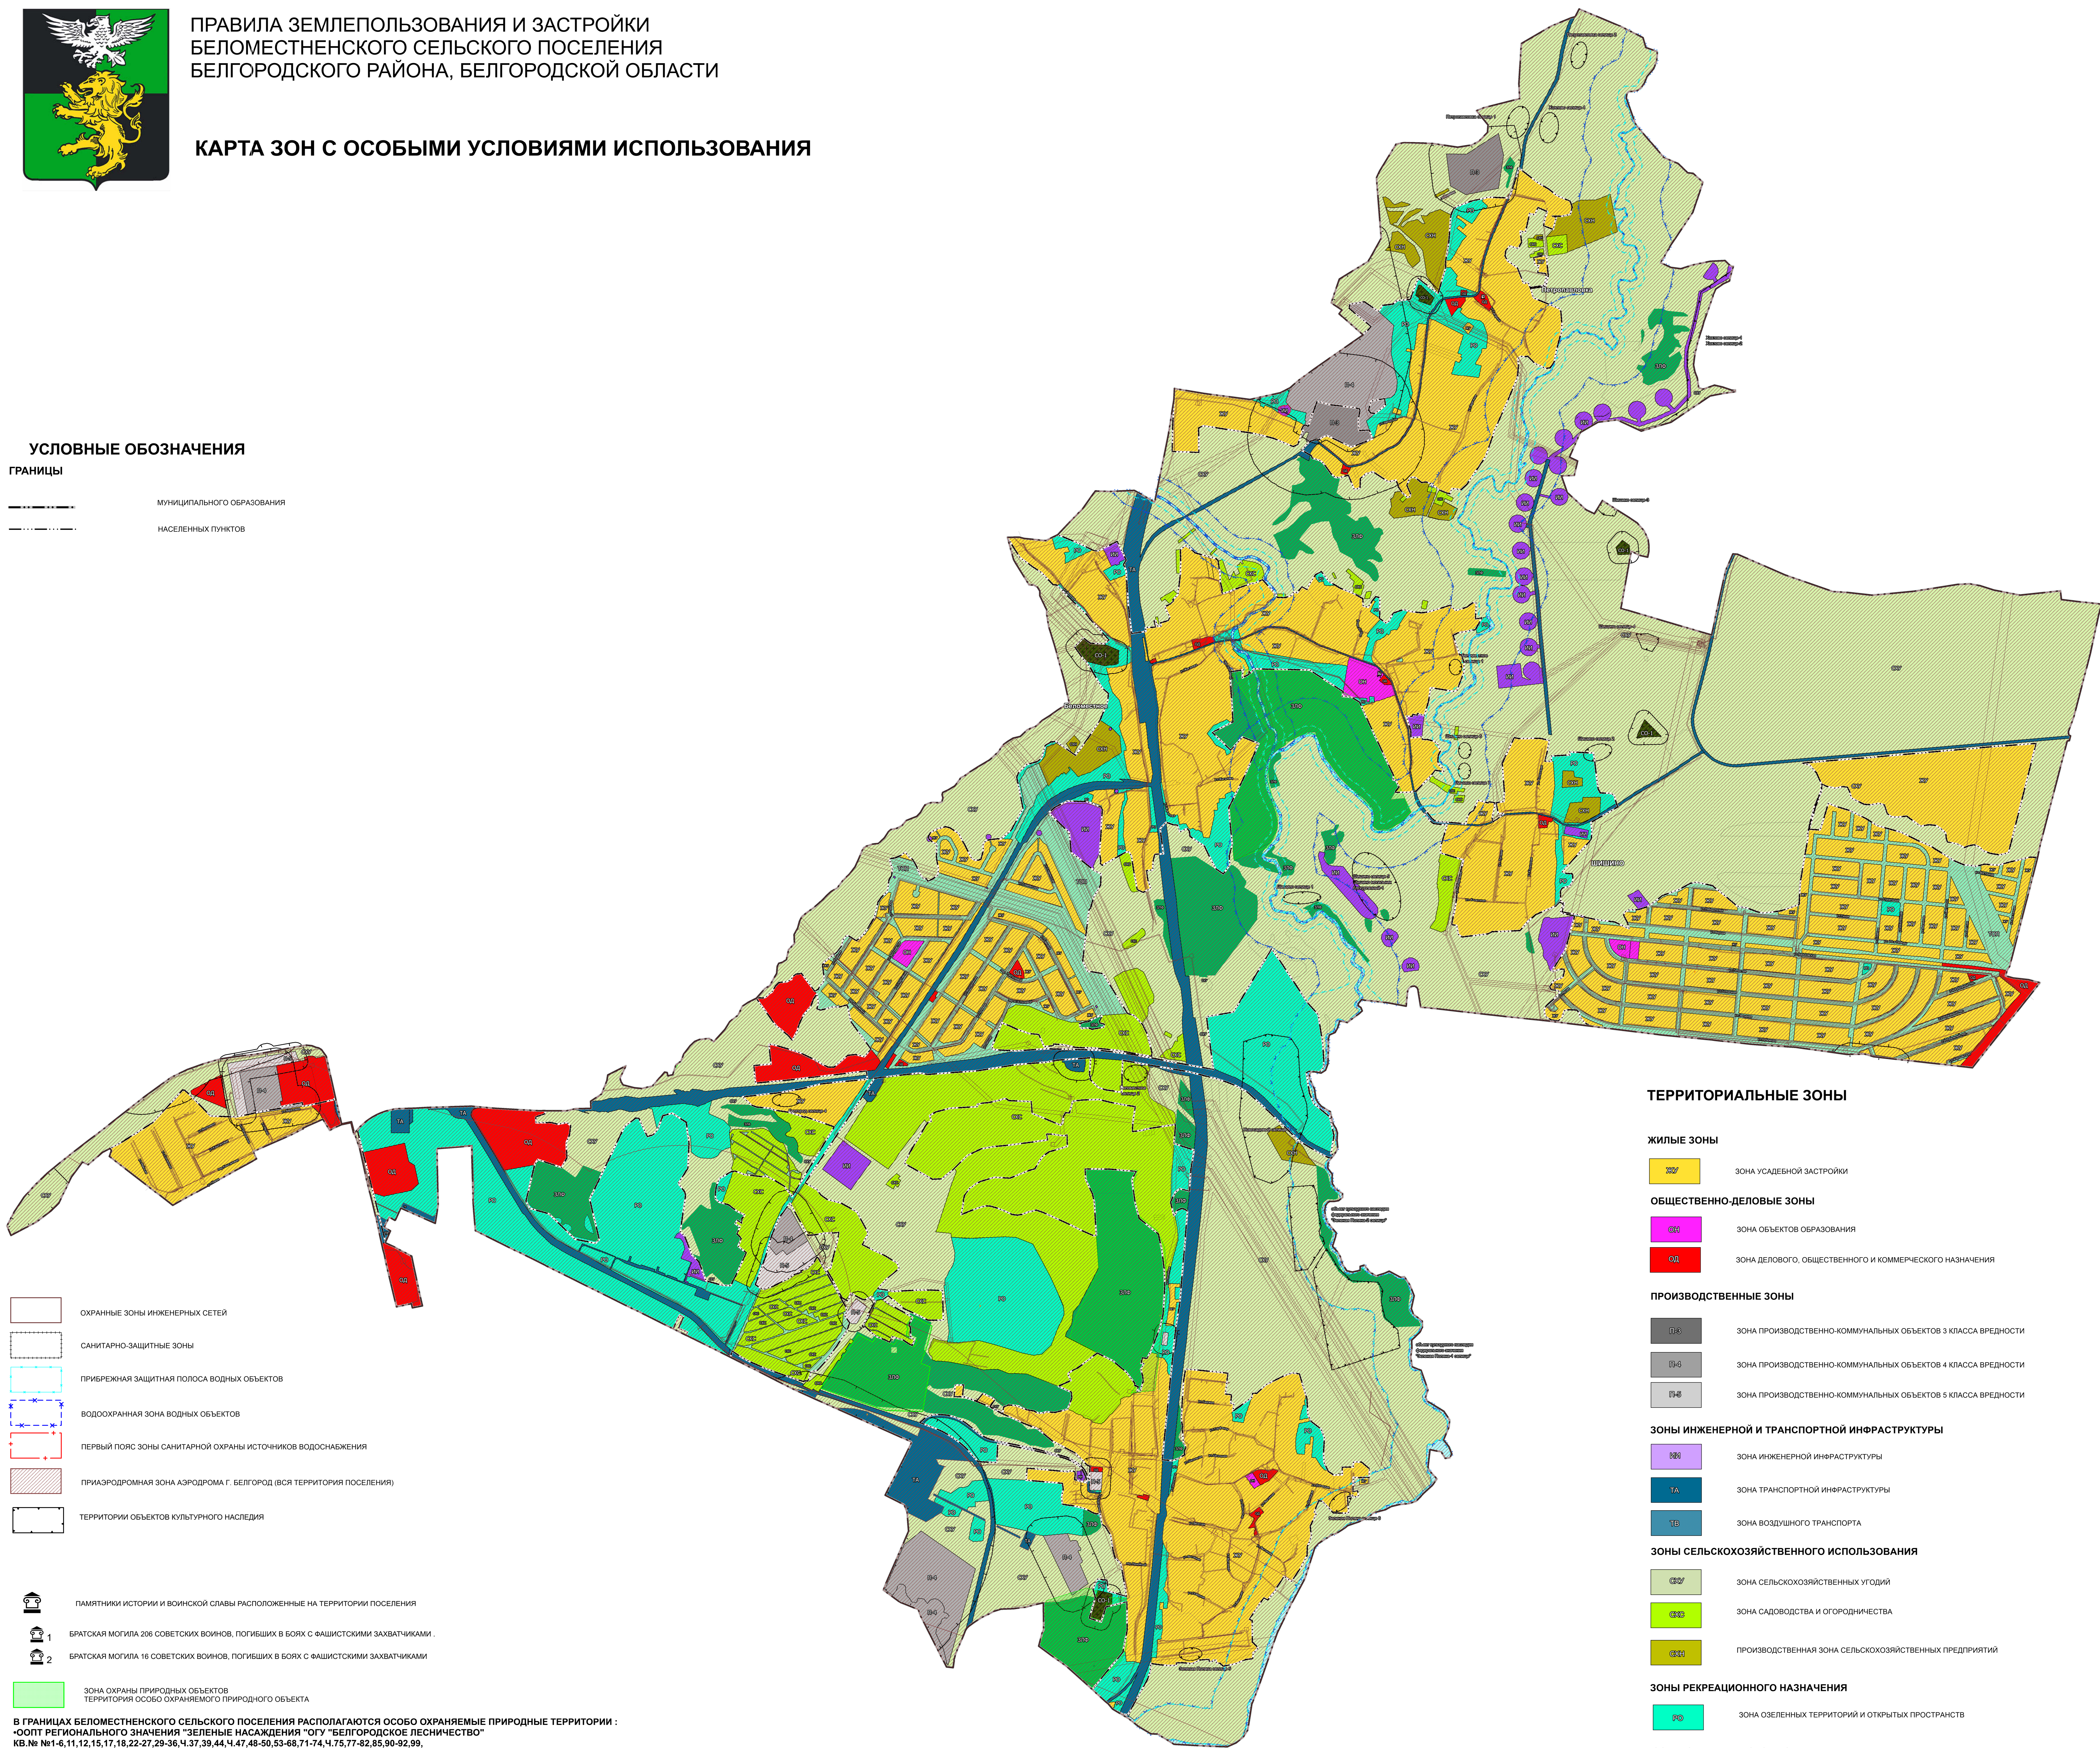

КАРТА ЗОН С ОСОБЫМИ УСЛОВИЯМИ ИСПОЛЬЗОВАНИЯ

УСЛОВНЫЕ ОБОЗНАЧЕНИЯ

ГРАНИЦЫ

- МУНИЦИПАЛЬНОГО ОБРАЗОВАНИЯ
- НАСЕЛЕННЫХ ПУНКТОВ

- ОХРАННЫЕ ЗОНЫ ИНЖЕНЕРНЫХ СЕТЕЙ
- САНИТАРНО-ЗАЩИТНЫЕ ЗОНЫ
- ПРИБРЕЖНАЯ ЗАЩИТНАЯ ПОЛОСА ВОДНЫХ ОБЪЕКТОВ
- ВОДООХРАННАЯ ЗОНА ВОДНЫХ ОБЪЕКТОВ
- ПЕРВЫЙ ПОЯС ЗОНЫ САНИТАРНОЙ ОХРАНЫ ИСТОЧНИКОВ ВОДОСНАБЖЕНИЯ
- ПРИАЭРОДРОМНАЯ ЗОНА АЭРОДРОМА Г. БЕЛГОРОД (ВСЯ ТЕРРИТОРИЯ ПОСЕЛЕНИЯ)
- ТЕРРИТОРИИ ОБЪЕКТОВ КУЛЬТУРНОГО НАСЛЕДИЯ

- ПАМЯТНИКИ ИСТОРИИ И ВОИНСКОЙ СЛАВЫ РАСПОЛОЖЕННЫЕ НА ТЕРРИТОРИИ ПОСЕЛЕНИЯ
- 1 БРАТСКАЯ МОГИЛА 206 СОВЕТСКИХ ВОИНОВ, ПОГИБШИХ В БОЯХ С ФАШИСТСКИМИ ЗАХВАТЧИКАМИ
- 2 БРАТСКАЯ МОГИЛА 16 СОВЕТСКИХ ВОИНОВ, ПОГИБШИХ В БОЯХ С ФАШИСТСКИМИ ЗАХВАТЧИКАМИ

- ЗОНА ОХРАНЫ ПРИРОДНЫХ ОБЪЕКТОВ ТЕРРИТОРИИ ОСОБО ОХРАНЯЕМОГО ПРИРОДНОГО ОБЪЕКТА

ТЕРРИТОРИАЛЬНЫЕ ЗОНЫ

ЖИЛЫЕ ЗОНЫ

- ЗОНА УСАДБЕННОЙ ЗАСТРОЙКИ

ОБЩЕСТВЕННО-ДЕЛОВЫЕ ЗОНЫ

- ЗОНА ОБЪЕКТОВ ОБРАЗОВАНИЯ
- ЗОНА ДЕЛОВОГО, ОБЩЕСТВЕННОГО И КОММЕРЧЕСКОГО НАЗНАЧЕНИЯ

ПРОИЗВОДСТВЕННЫЕ ЗОНЫ

- ЗОНА ПРОИЗВОДСТВЕННО-КОММУНАЛЬНЫХ ОБЪЕКТОВ 3 КЛАССА ВРЕДНОСТИ
- ЗОНА ПРОИЗВОДСТВЕННО-КОММУНАЛЬНЫХ ОБЪЕКТОВ 4 КЛАССА ВРЕДНОСТИ
- ЗОНА ПРОИЗВОДСТВЕННО-КОММУНАЛЬНЫХ ОБЪЕКТОВ 5 КЛАССА ВРЕДНОСТИ

ЗОНЫ ИНЖЕНЕРНОЙ И ТРАНСПОРТНОЙ ИНФРАСТРУКТУРЫ

- ЗОНА ИНЖЕНЕРНОЙ ИНФРАСТРУКТУРЫ
- ЗОНА ТРАНСПОРТНОЙ ИНФРАСТРУКТУРЫ
- ЗОНА ВОЗДУШНОГО ТРАНСПОРТА

ЗОНЫ СЕЛЬСКОХОЗЯЙСТВЕННОГО ИСПОЛЬЗОВАНИЯ

- ЗОНА СЕЛЬСКОХОЗЯЙСТВЕННЫХ УГОДИЙ
- ЗОНА САДОВОДСТВА И ОГОРОДНИЧЕСТВА
- ПРОИЗВОДСТВЕННАЯ ЗОНА СЕЛЬСКОХОЗЯЙСТВЕННЫХ ПРЕДПРИЯТИЙ

ЗОНЫ РЕКРЕАЦИОННОГО НАЗНАЧЕНИЯ

- ЗОНА ОЗЕЛЕННЫХ ТЕРРИТОРИЙ И ОТКРЫТЫХ ПРОСТРАНСТВ

ЗОНЫ СПЕЦИАЛЬНОГО НАЗНАЧЕНИЯ

- ЗОНА КЛАДБИЩ

ИНЫЕ ЗОНЫ

- ЗОНА АКВАТОРИЙ
- ТЕРРИТОРИИ ОБЩЕГО ПОЛЬЗОВАНИЯ
- ЗОНА ЛЕСОВ