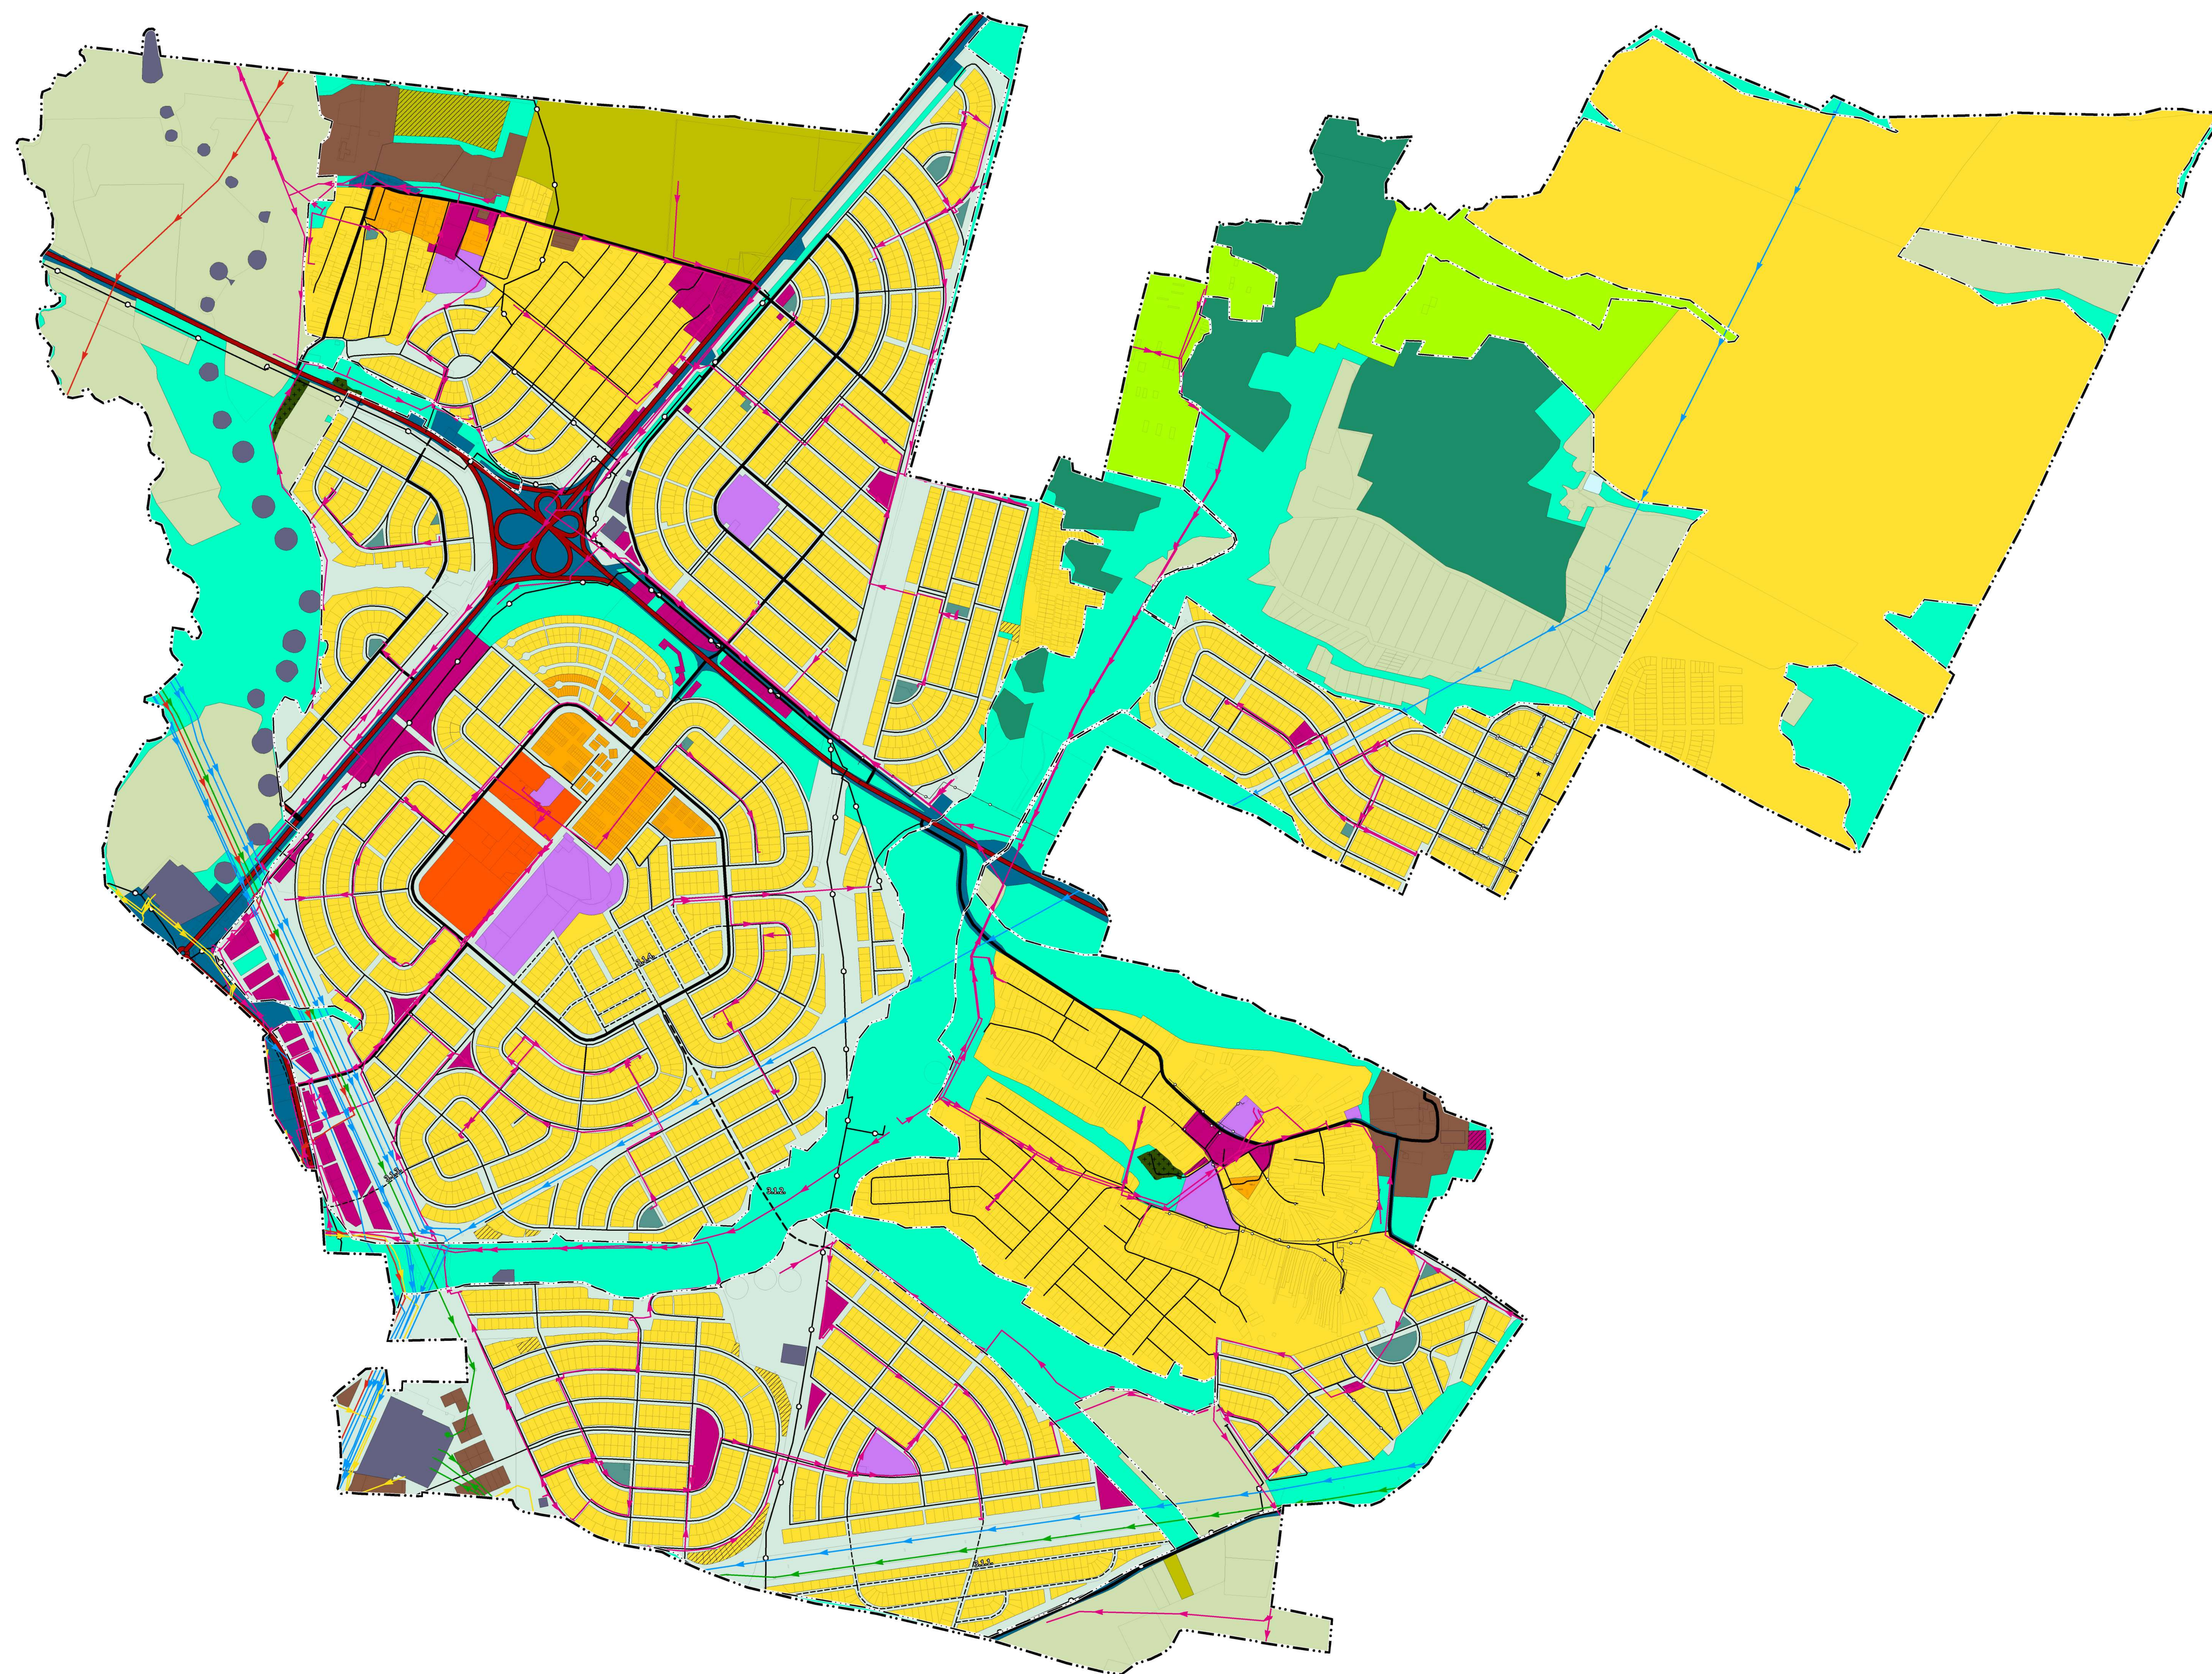

# ГЕНЕРАЛЬНЫЙ ПЛАН НОВОСАДОВСКОГО СЕЛЬСКОГО ПОСЕЛЕНИЯ

Карта планируемого размещения объектов местного значения поселения

## УСЛОВНЫЕ ОБОЗНАЧЕНИЯ

### ГРАНИЦЫ

КОД ОБЪЕКТА	СУЩЕСТВ.	ПЛАНИР.	
601010307			МУНИЦИПАЛЬНОГО ОБРАЗОВАНИЯ НОВОСАДОВСКОГО СЕЛЬСКОГО ПОСЕЛЕНИЯ
601010400			НАСЕЛЕННЫХ ПУНКТОВ

### ФУНКЦИОНАЛЬНЫЕ ЗОНЫ

КОД ОБЪЕКТА	СУЩЕСТВ.	ПЛАНИР.	
701010101			ЗОНА ЗАСТРОЙКИ ИНДИВИДУАЛЬНЫМИ ЖИЛЬНЫМИ ДОМАМИ
701010102			ЗОНА ЗАСТРОЙКИ МАЛОЭТАЖНЫМИ ЖИЛЬНЫМИ ДОМАМИ (ДО 4 ЭТАЖЕЙ, ВКЛЮЧАЯ МАНСАРДНЫЙ)
701010103			ЗОНА ЗАСТРОЙКИ СРЕДНЕЭТАЖНЫМИ ЖИЛЬНЫМИ ДОМАМИ (ОТ 5 ДО 8 ЭТАЖЕЙ, ВКЛЮЧАЯ МАНСАРДНЫЙ)
701010301			МНОГОФУНКЦИОНАЛЬНАЯ ОБЩЕСТВЕННО-ДЕЛОВАЯ ЗОНА
701010302			ЗОНА СПЕЦИАЛИЗИРОВАННОЙ ОБЩЕСТВЕННОЙ ЗАСТРОЙКИ
701010401			ПРОИЗВОДСТВЕННАЯ ЗОНА
701010404			ЗОНА ИНЖЕНЕРНОЙ ИНФРАСТРУКТУРЫ
701010405			ЗОНА ТРАНСПОРТНОЙ ИНФРАСТРУКТУРЫ
701010501			ЗОНА СЕЛЬСКОХОЗЯЙСТВЕННЫХ УГОДИЙ
701010502			ЗОНА САДОВОДЧЕСКИХ ИЛИ ОГОРОДНИЧЕСКИХ НЕКОММЕРЧЕСКИХ ТОВАРИЩЕСТВ
701010503			ПРОИЗВОДСТВЕННАЯ ЗОНА СЕЛЬСКОХОЗЯЙСТВЕННЫХ ПРЕДПРИЯТИЙ
701010601			ЗОНА ОЗЕЛЕНЕННЫХ ТЕРРИТОРИЙ ОБЩЕГО ПОЛЬЗОВАНИЯ (ПАРКИ, САДЫ, СКВЕРЫ, БУЛЬВАРЫ, ГОРОДСКИЕ ЛЕСА)
701010605			ЗОНА ЛЕСОВ
701010600			ЗОНА РЕКРЕАЦИОННОГО НАЗНАЧЕНИЯ
7010010701			ЗОНА КЛАДБИЩ
701010900			ЗОНА АКВАТОРИЙ
701011000			ИНЫЕ ЗОНЫ (ТЕРРИТОРИЯ ОБЩЕГО ПОЛЬЗОВАНИЯ)